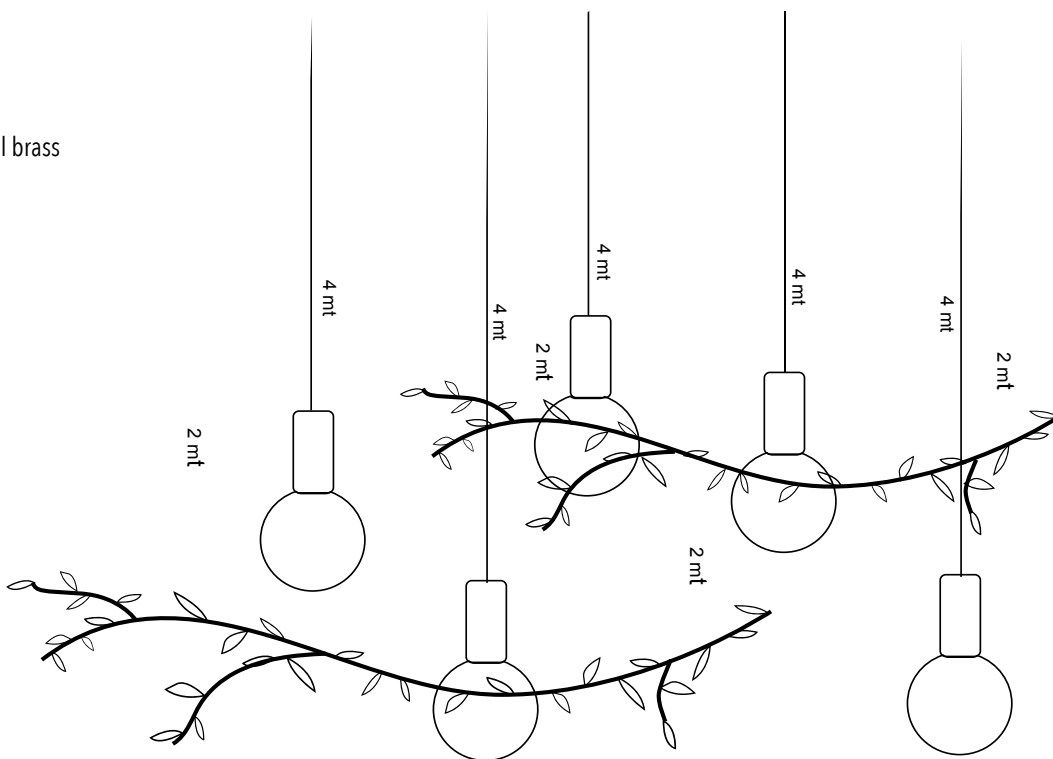

SIDEFORM

I. TWIG⁵

L. Min
150 cm
L. Max
300 cm

● Ottone naturale / Natural brass
● Ferro / Iron

SIDEFORM