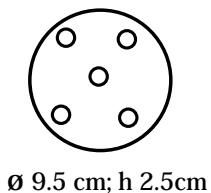

SIDEFORM

I. TWIG⁵

L. Min
150 cm
L. Max
300 cm

● Ottone naturale / Natural brass
● Ferro / Iron

SIDEFORM