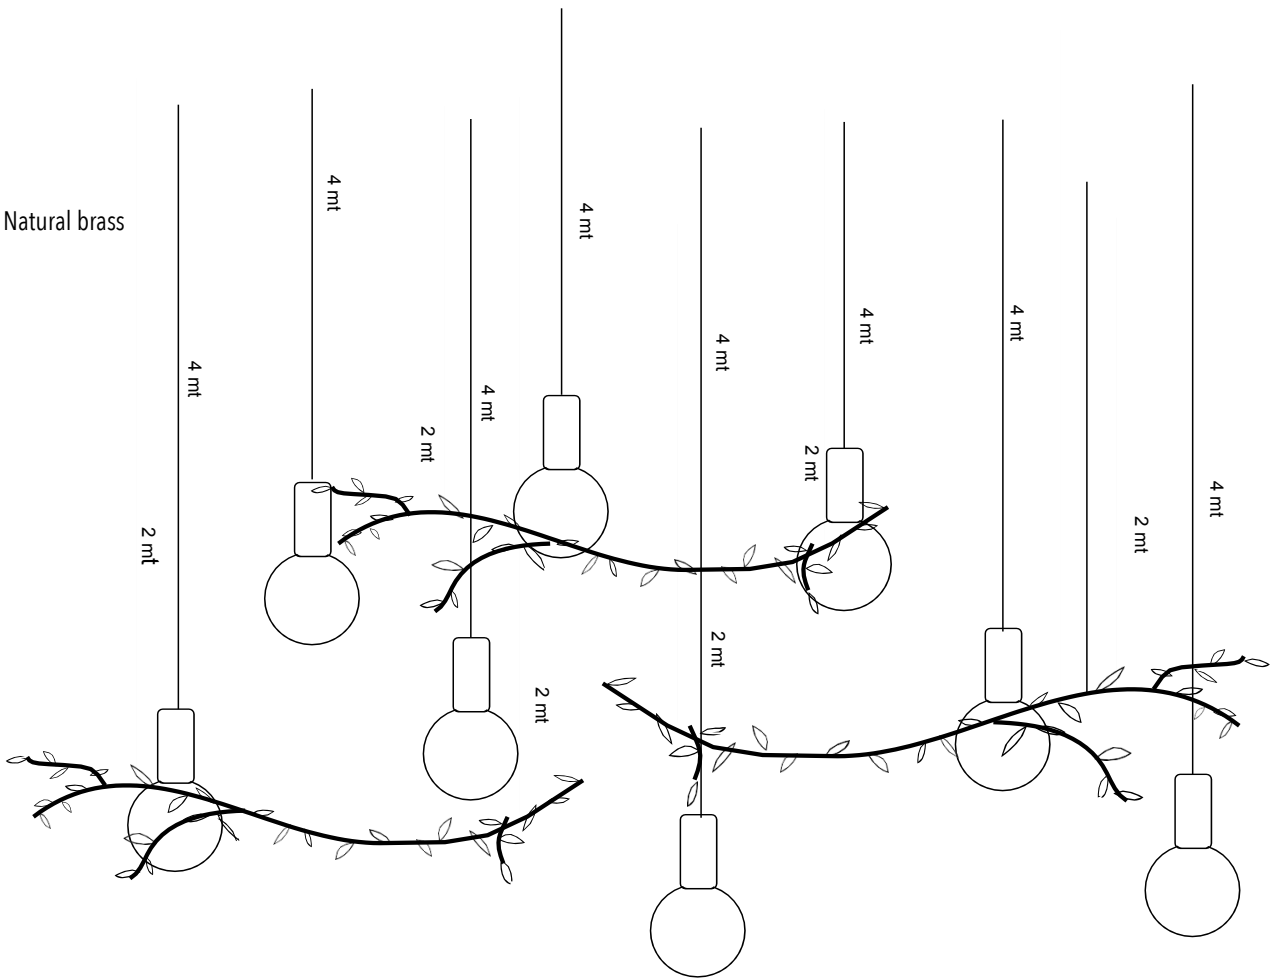

SIDEFORM

I. TWIG⁸

L. Min
150 cm
L. Max
300 cm

- Ottone naturale / Natural brass
- Ferro / Iron

Ø 5 cm; h 10 cm

Ø12.0 cm; h 2.5cm

1 mt

SIDEFORM