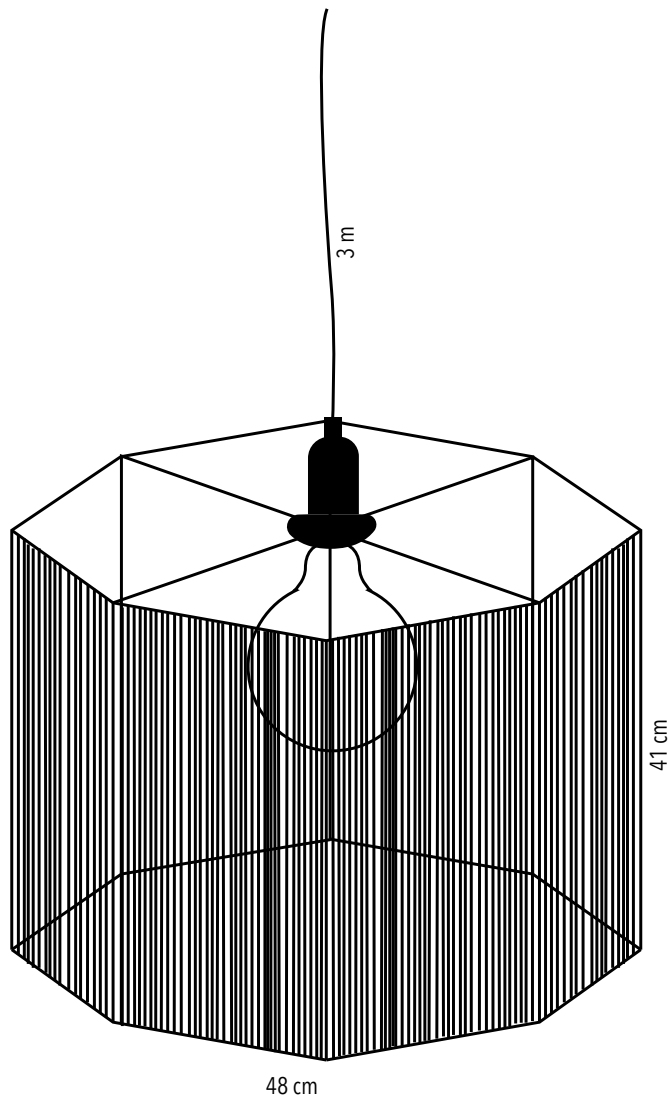

KURTZ^C

Colori metallo / Metal colours

● Ottone naturale / Natural brass

Colori diffusori 100% lana / Colours 100% wool

- Azzurro Capri / Capri Light Blue
- Verde Umbria / Umbrian Green
- Sabbia/Sand
- Tweed/Tweed
- Vinaccia / Red-Purple

Ø 8,5 cm

2 cm

7 cm

SIDEFORM

Via E. Kant 21/B - Zona Ind. Cerbara - 06012 Città di Castello (PG) Italy
info@sideformgroup.com - www.formalucegroup.com - www.sideformgroup.com