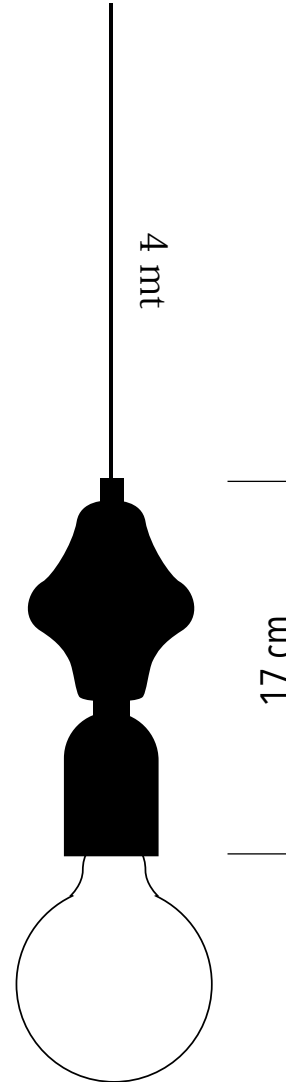

SIDEFORM

SISTEMA NUDO WOOD¹

Colori metallo / Metal colours

● Cromo / Chrome

Ø 9,5 cm; h 2,5 cm

7 cm

9,5 cm

Ø 8,5 cm

SIDEFORM