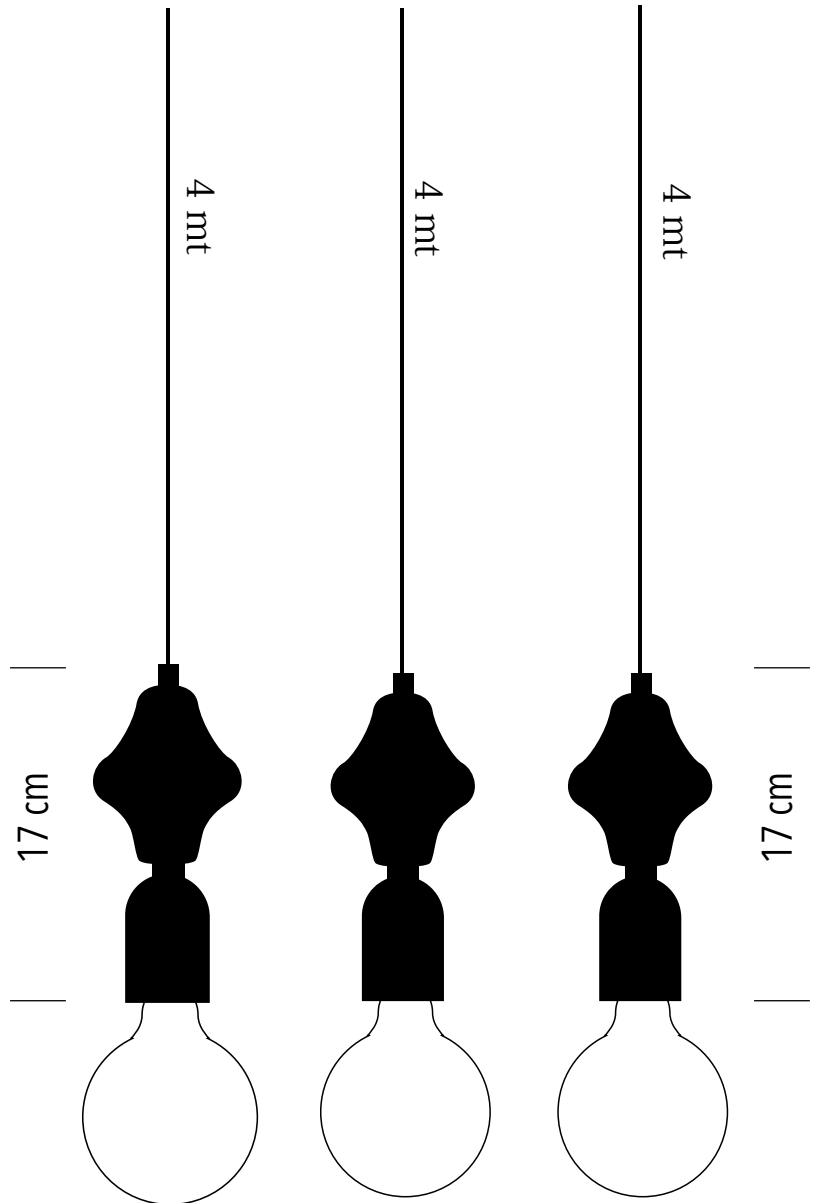

SIDEFORM

# SISTEMA NUDO WOOD<sup>3</sup>

Colori metallo / Metal colours

● Cromo / Chrome

Ø9,5 cm; h 2,5 cm

7 cm

9,5 cm

Ø 8,5 cm

SIDEFORM