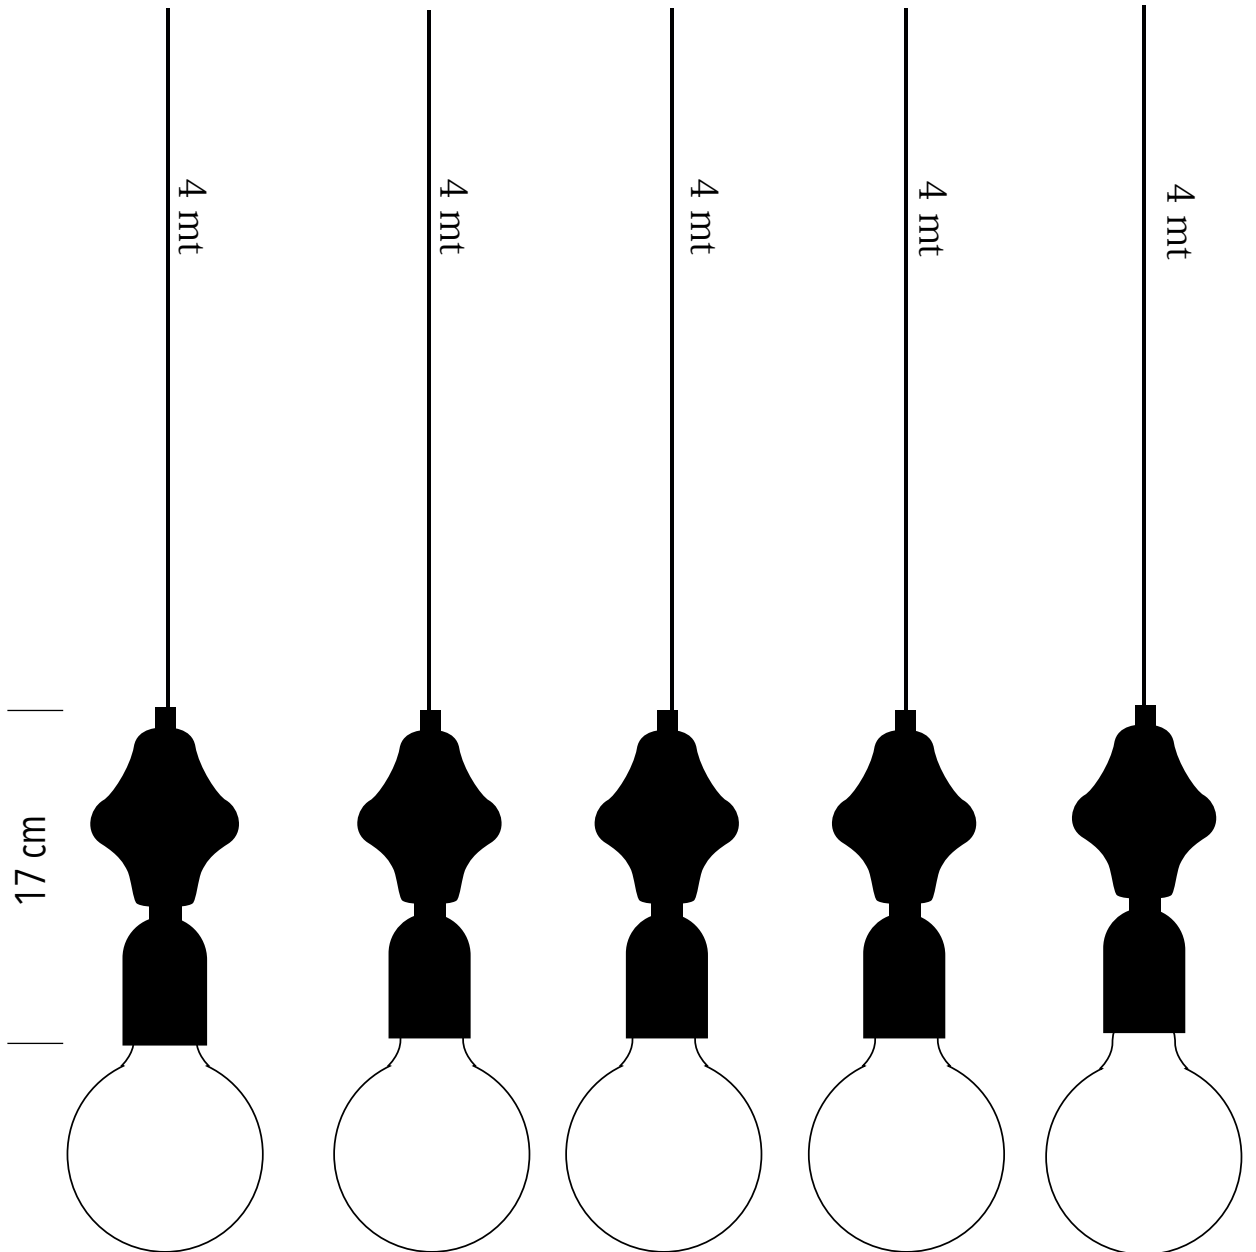

SIDEFORM

SISTEMA NUDO WOOD⁵

Colori metallo / Metal colours

● Cromo / Chrome

7 cm

Ø9,5 cm; h 2.5 cm

9,5 cm

Ø 8,5 cm

4 mt

4 mt

4 mt

4 mt

4 mt

17 cm

17 cm

SIDEFORM