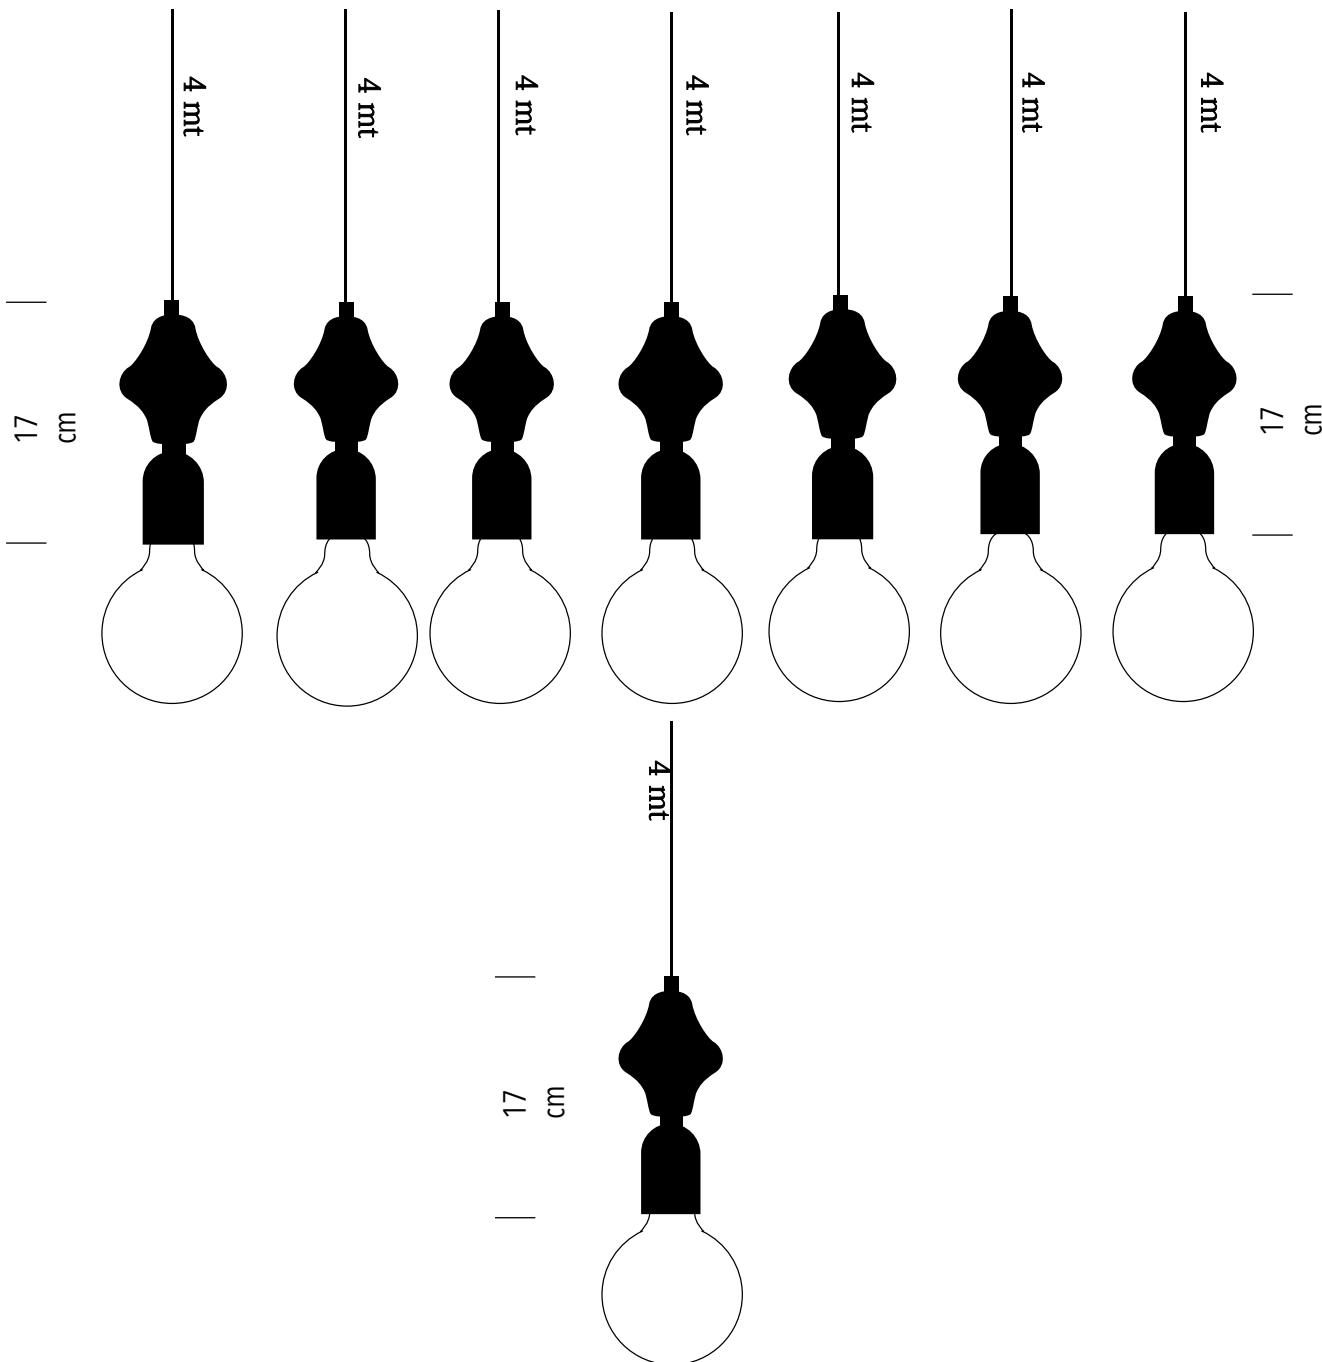

SIDEFORM

SISTEMA NUDO WOOD⁸

Colori metallo / Metal colours

● Cromo / Chrome

Ø 12,5 cm; h 2,5 cm

7 cm

9,5 cm

Ø 8,5 cm

SIDEFORM