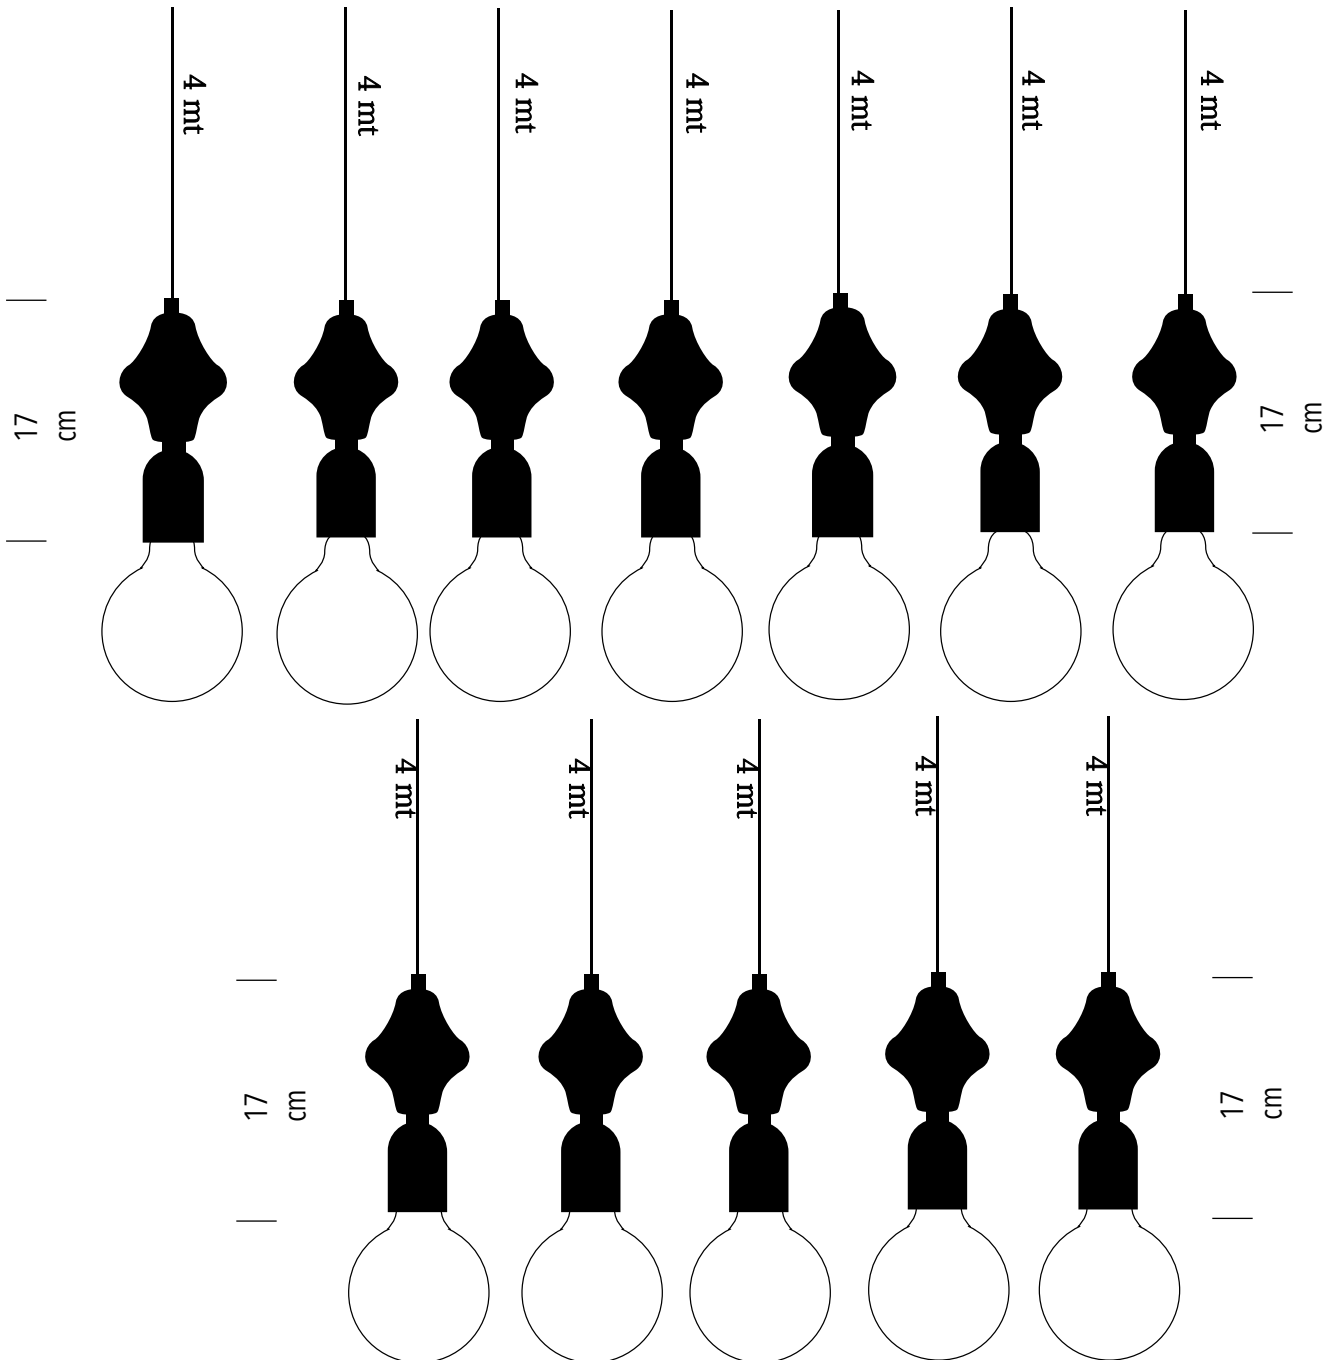

SIDEFORM

SISTEMA NUDO WOOD¹²

Colori metallo / Metal colours

● Cromo / Chrome

Ø 12,5 cm; h 2,5 cm

7 cm

Ø 8,5 cm

9,5 cm

SIDEFORM