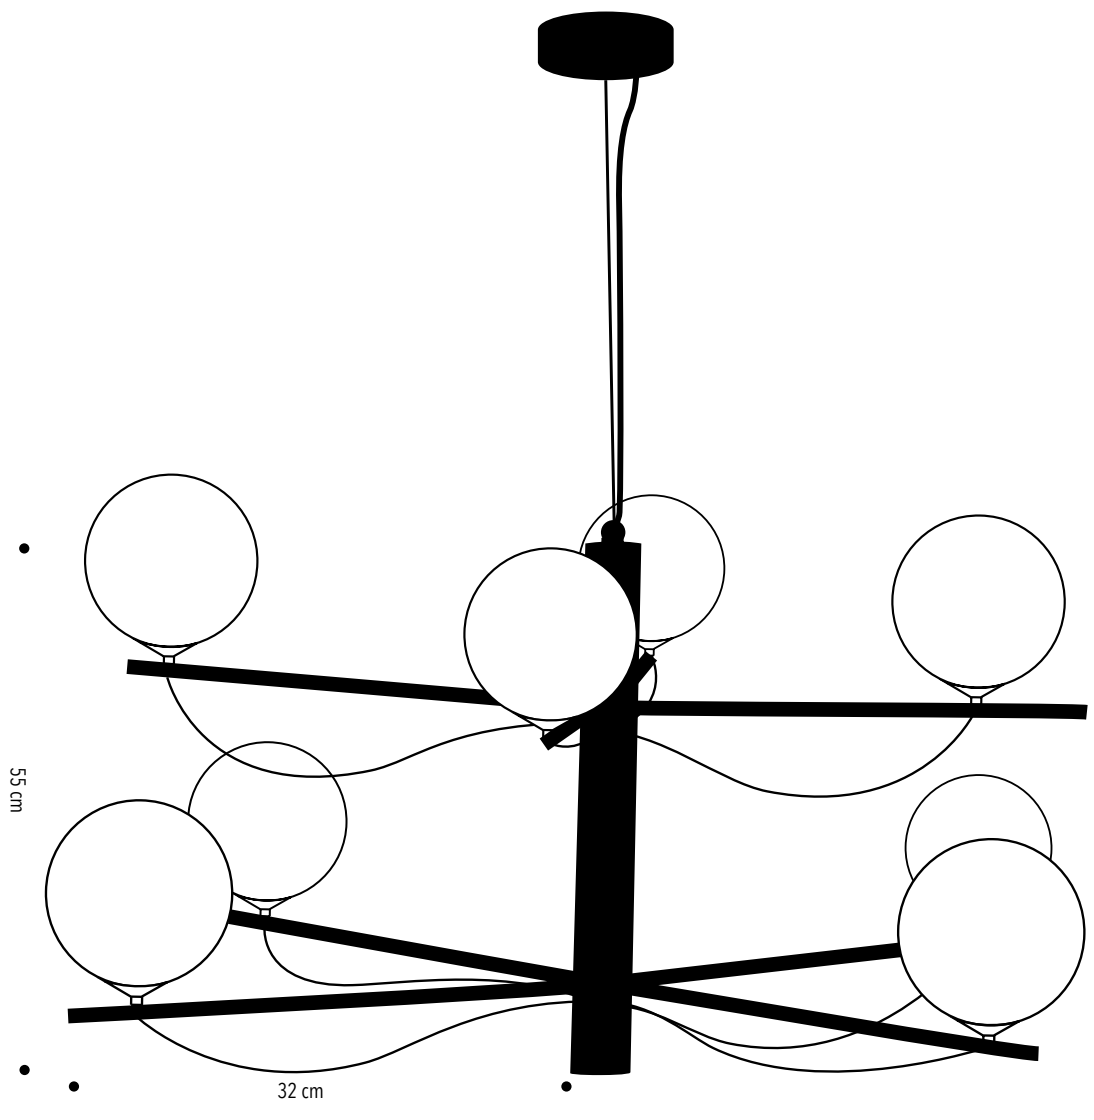

# Struttura

Colori metallo | *Metal colours*

- Cod. STRUTNE - Nero | *Black*
- Cod. STRUTOT - Ottone | *Brass*

 8 E27 12W LED

SIDEFORM