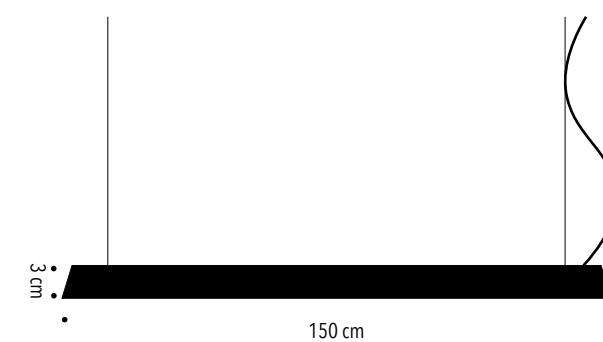

M. & Rooftops 2019, Edoardo Peli

Materiali | *Material*

Ottone spazzolato, alluminio | *Brushed brass, aluminium*

Colori metallo | *Metal colours*

- Cod. MIROFNE - Nero | *Black*
- Cod. MIROFOT - Ottone | *Brass*

38W 2520 lumen 3000K
CRI 90 sdcM 3