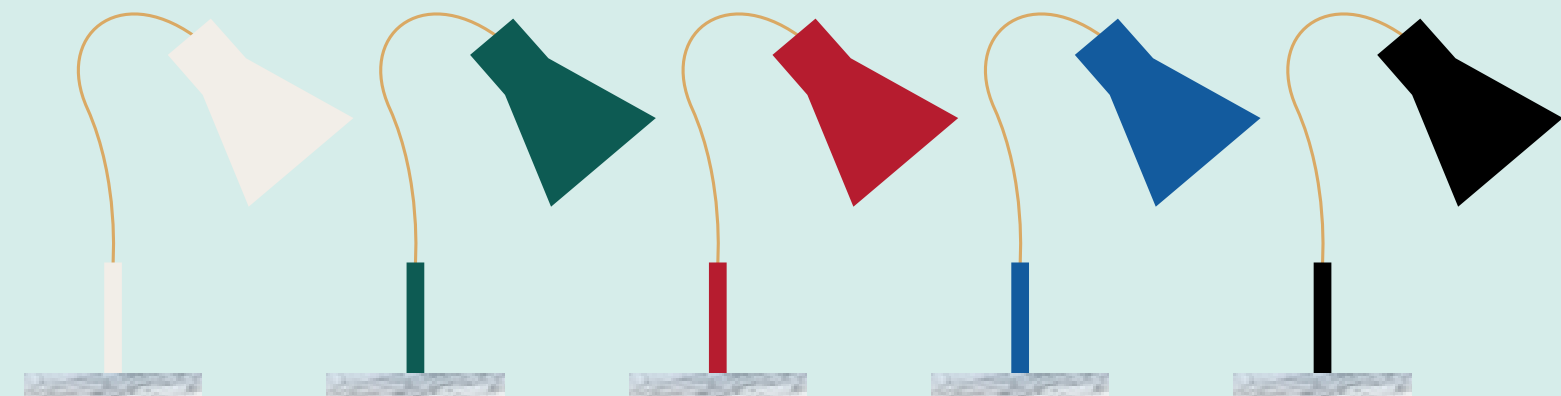

c'est N 2019, A. Giannini, E. Peli

Materiali | Material

Ottone, Alluminio, ferro, marmo | *Brass, aluminium, metal, marble*

Colori metallo | Metal colours

- Cod. CESTNNE - Nero | *Black*
- Cod. CESTNBI - Bianco | *White*
- Cod. CESTNBL - Blu | *Blue*
- Cod. CESTNVE - Verde | *Green*
- Cod. CESTNRO - Rosso | *Red*

1 E27 12W LED   CE

c'est T 2019, A. Giannini, E. Peli

Materiali | Material

Ottone, Alluminio, ferro, marmo | *Brass, aluminium, metal, marble*

Colori metallo | Metal colours

- Cod. CESTTNE - Nero | *Black*
- Cod. CESTTBI - Bianco | *White*
- Cod. CESTTBL - Blu | *Blue*
- Cod. CESTTVE - Verde | *Green*
- Cod. CESTTRO - Rosso | *Red*

1 E27 12W LED   CE