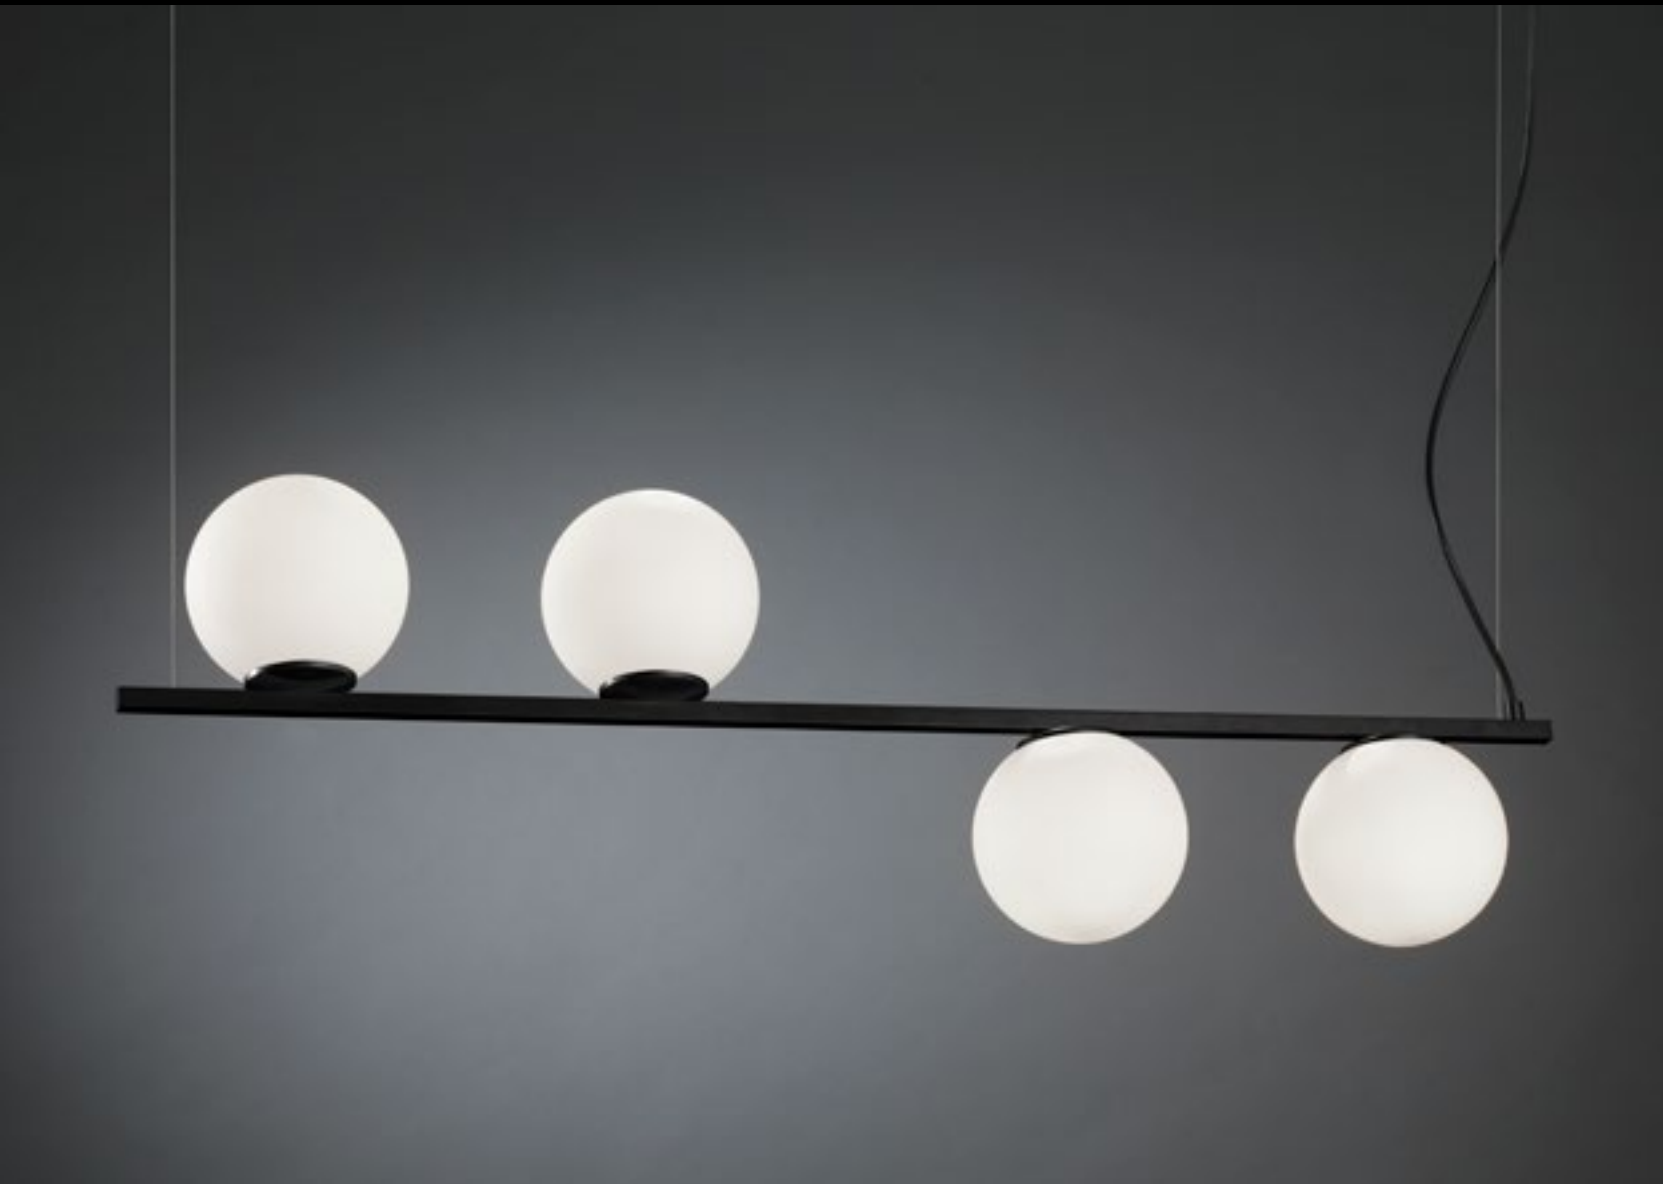

Q.P.? Hor

Q.P.? Hor 2019, A. Giannini

Materiali | Material

Ottone spazzolato, vetro soffiato | *Brushed brass, blown glass*

Colori metallo | Metal colours

○ Cod. QPLLHNE - Nero | *Black*

● Cod. QPLLHOT - Ottone | *Brass*

4 E27 5W LED