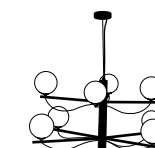

Struttura
pag. 30