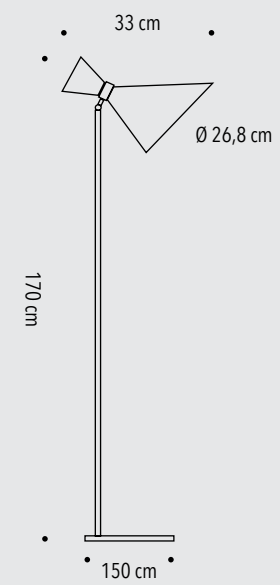

Peppino 2019, A. Giannini

Materiali | *Material*

Ottone spazzolato, alluminio | *Brushed brass, aluminium*

Colori metallo | *Metal colours*

● Cod. PEPPINE - Nero | *Black*

1 E27 12W LED