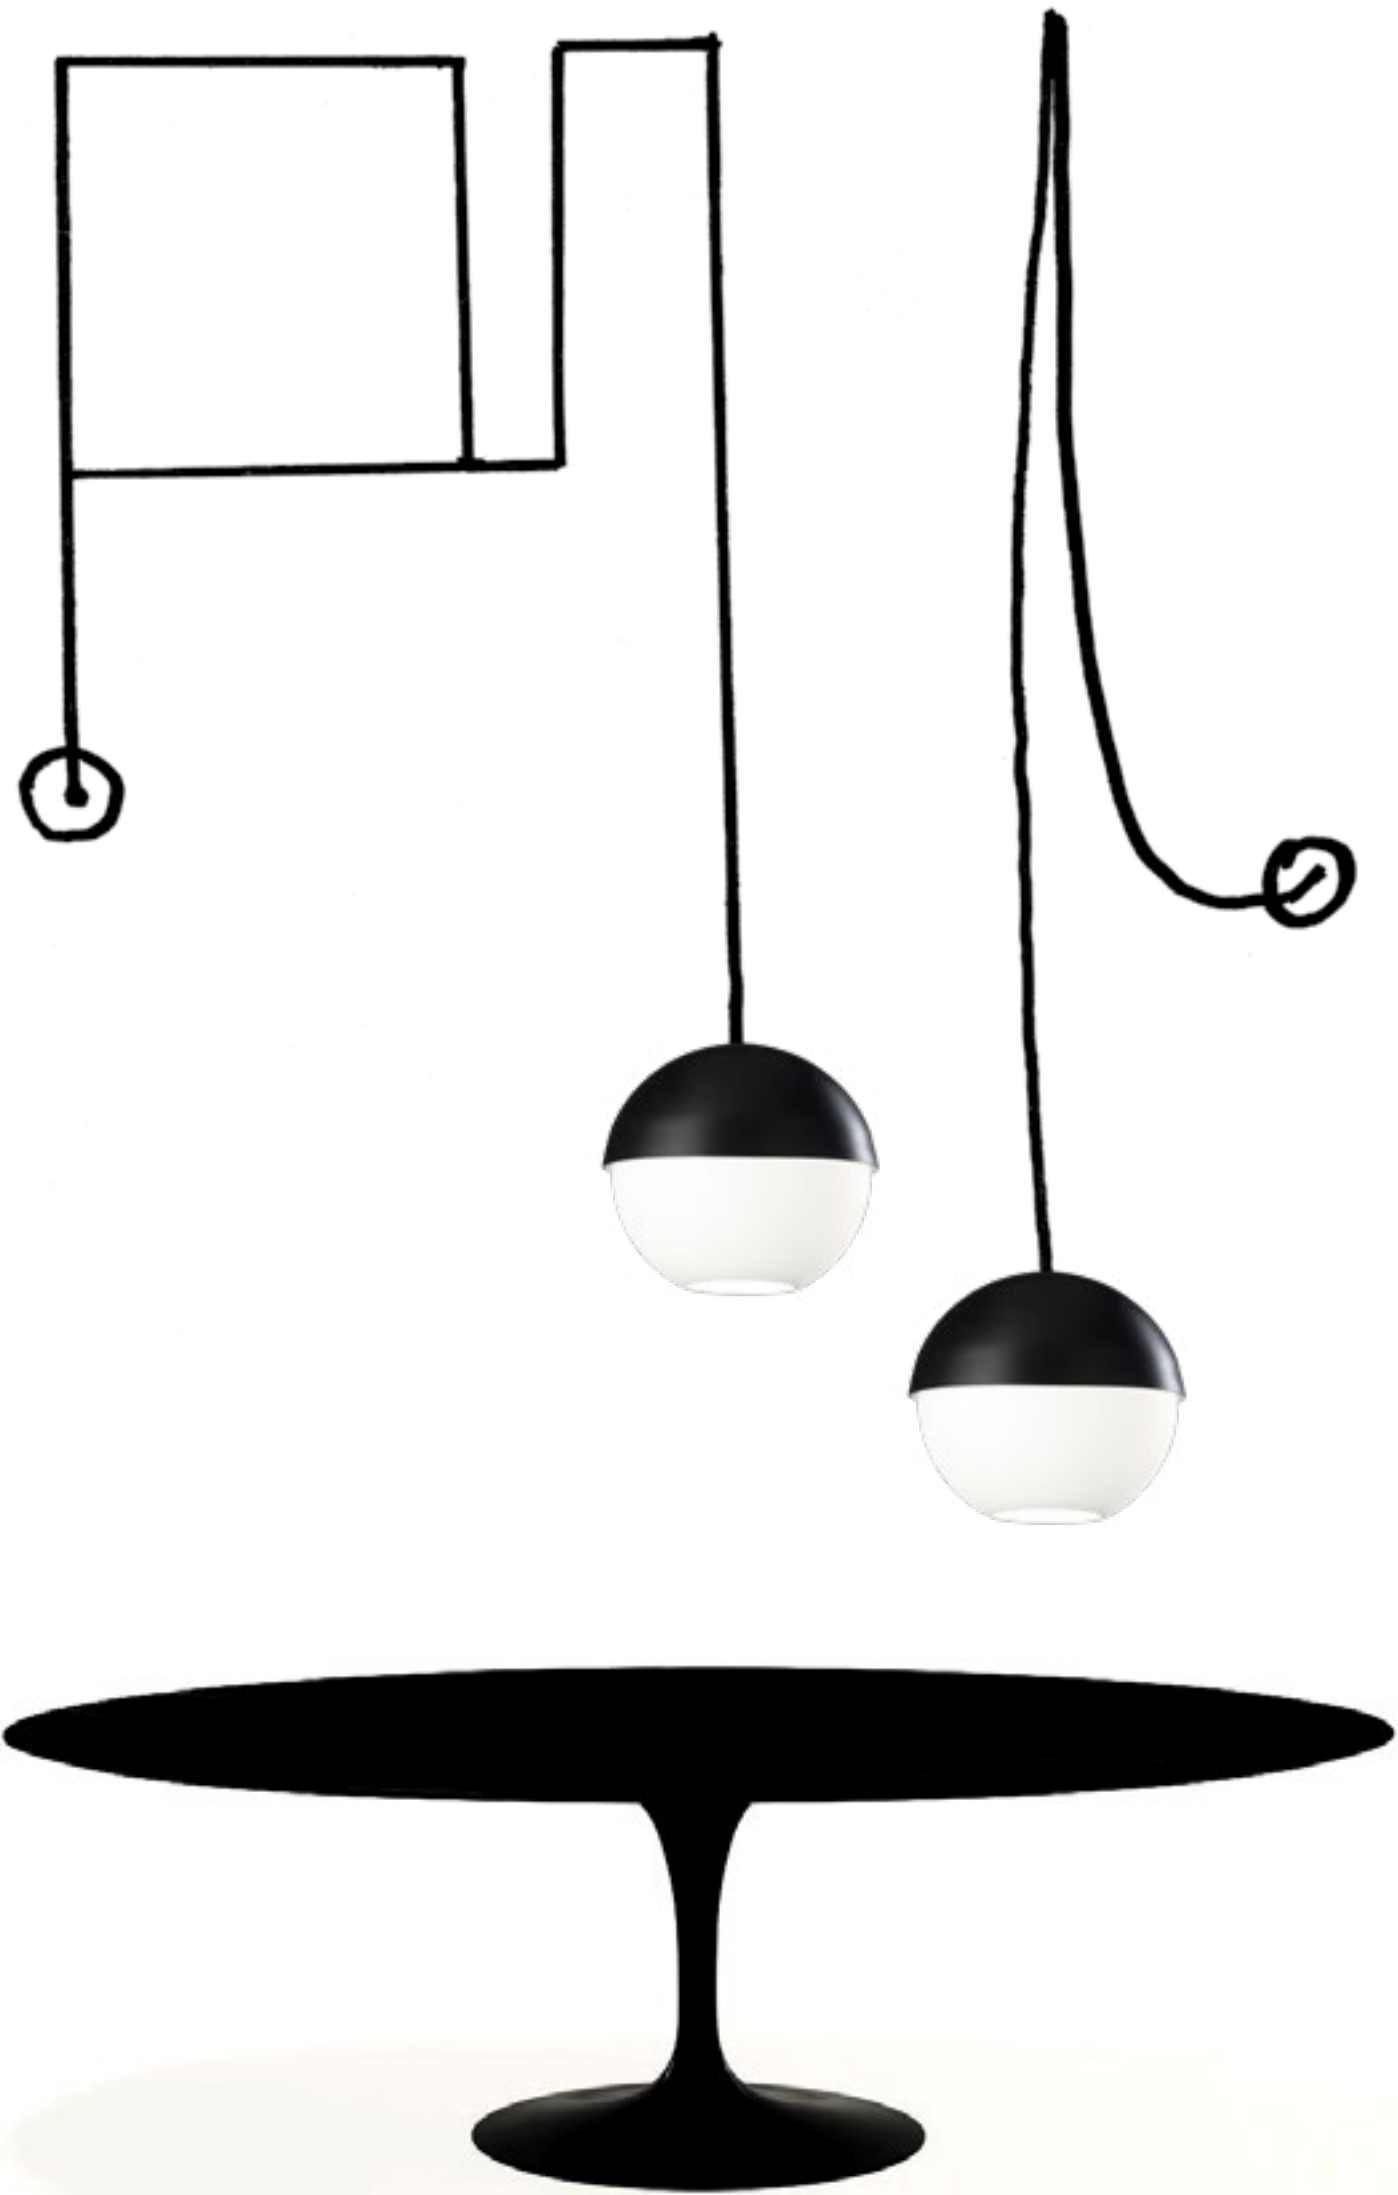

Modello 4001 2019, Edoardo Peli

Materiali | *Material*

Vetro soffiato, alluminio | *Aluminium, blown glass*

Colori metallo | *Metal colours*

- Cod. M4001NE - Nero | *Black*
- Cod. M4001OT - Oro opaco | *Opaque gold*
- Cod. S4001NE - Nero | *Black*
- Cod. S4001OT - Oro opaco | *Opaque gold*

1 E27 12W LED CE