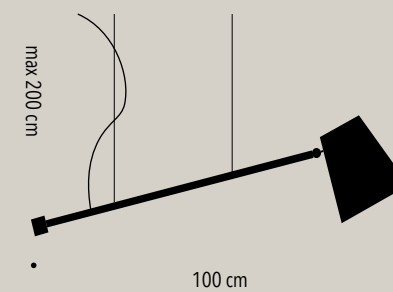

Colori metallo | Metal colours

- Cod. AN1NE - Nero | Black
- Cod. AN1BI - Bianco | White
- Cod. AN1OT - Ottone | Brass

1 E27 18W LED CE

Asta nudo 3

Materiali | Material

Ottone spazzolato, metallo, alluminio
Brushed brass, metal, aluminium

Colori metallo | Metal colours

- Cod. AN3NE - Nero | Black
- Cod. AN3BI - Bianco | White
- Cod. AN3OT - Ottone | Brass

3 E27 18W LED CE

Asta nudo 2

Materiali | Material

Ottone spazzolato, metallo, alluminio
Brushed brass, metal, aluminium

Colori metallo | Metal colours

- Cod. AN2NE - Nero | Black
- Cod. AN2BI - Bianco | White
- Cod. AN2OT - Ottone | Brass

2 E27 18W LED CE

Asta nudo 4

Materiali | Material

Ottone spazzolato, metallo, alluminio
Brushed brass, metal, aluminium

Colori metallo | Metal colours

- Cod. AN4NE - Nero | Black
- Cod. AN4BI - Bianco | White
- Cod. AN4OT - Ottone | Brass

4 E27 18W LED CE