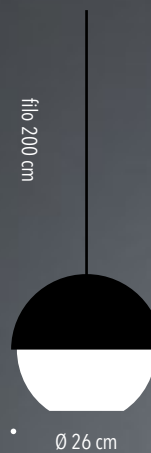

Modello 4001 2019, Edoardo Peli

Materiali | *Material*

Vetro soffiato, alluminio | *Aluminium, blown glass*

Colori metallo | *Metal colours*

- Cod. M4001NE - Nero | *Black*
- Cod. M4001OT - Oro opaco | *Opaque gold*
- Cod. S4001NE - Nero | *Black*
- Cod. S4001OT - Oro opaco | *Opaque gold*