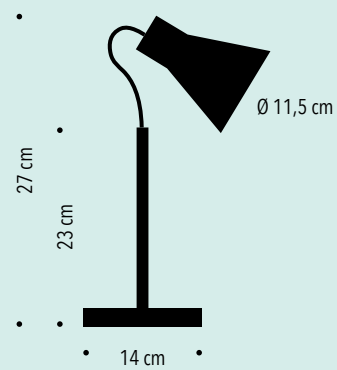

c'est T 2019, A. Giannini, E. Peli

Materiali | Material

Ottone, Alluminio, ferro, marmo | *Brass, aluminium, metal, marble*

Colori metallo | Metal colours

- Cod. CESTTNE - Nero | *Black*
- Cod. CESTTBI - Bianco | *White*
- Cod. CESTTBL - Blu | *Blue*
- Cod. CESTTVE - Verde | *Green*
- Cod. CESTTRO - Rosso | *Red*

1 E27 12W LED   CE