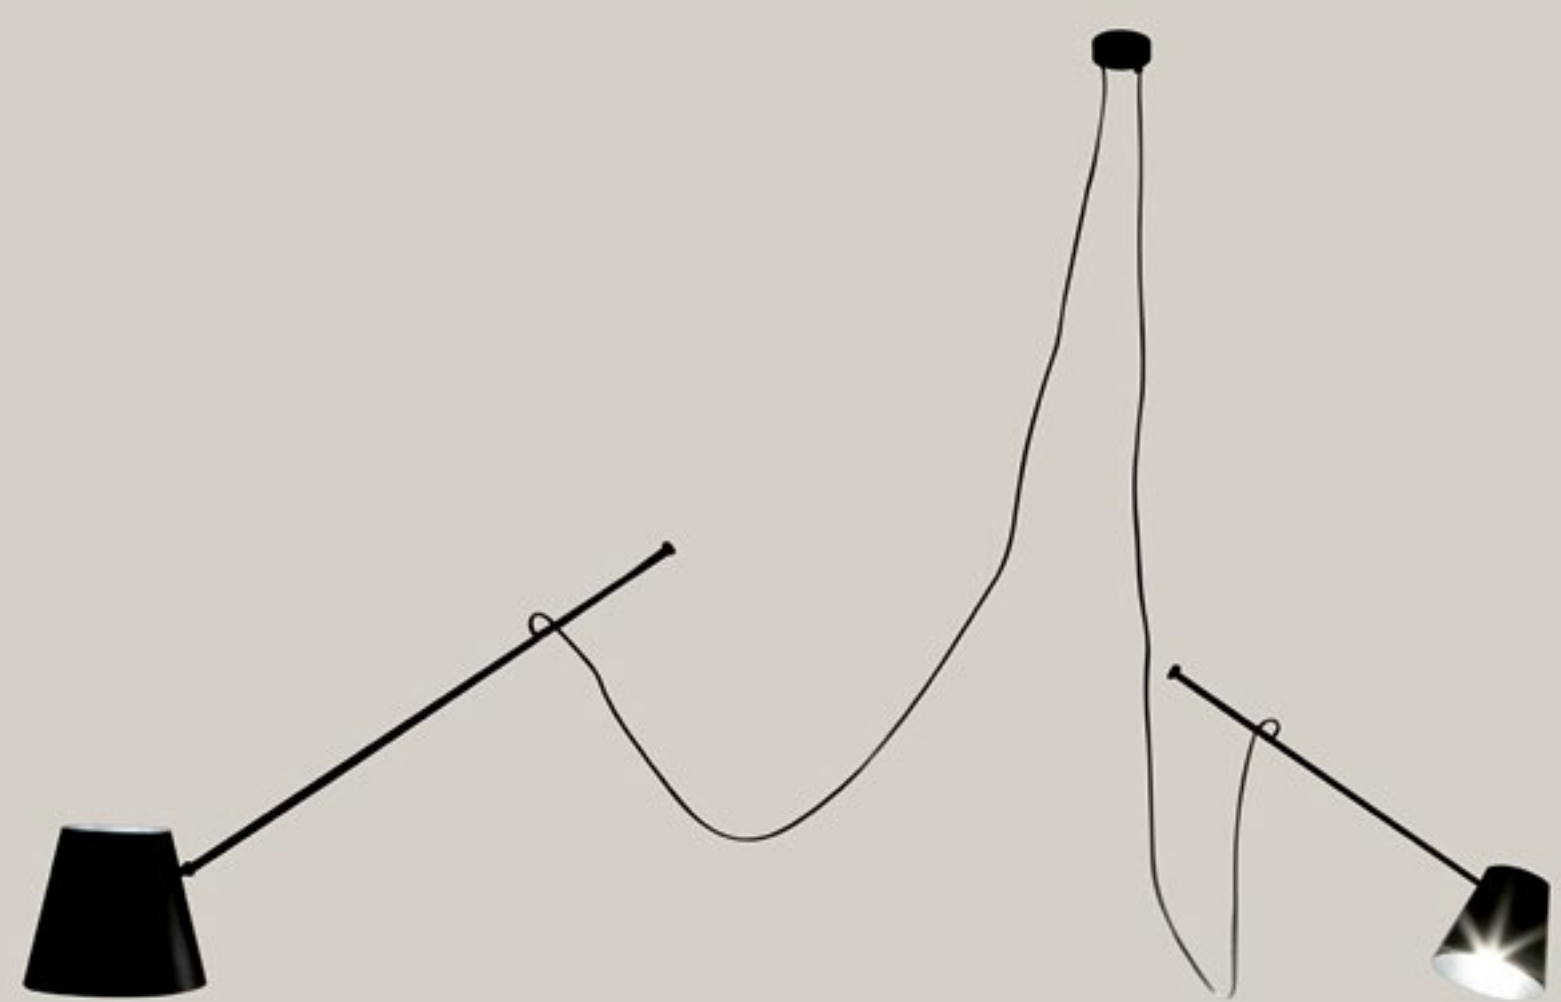

Asta nudo 1 2017, A. Giannini

Materiali | Material

Ottone spazzolato, metallo, alluminio
Brushed brass, metal, aluminium

Colori metallo | Metal colours

- Cod. AN1NE - Nero | Black
- Cod. AN1BI - Bianco | White
- Cod. AN1OT - Ottone | Brass

1 E27 18W LED CE

Asta nudo 3

Materiali | Material

Ottone spazzolato, metallo, alluminio
Brushed brass, metal, aluminium

Colori metallo | Metal colours

- Cod. AN3NE - Nero | Black
- Cod. AN3BI - Bianco | White
- Cod. AN3OT - Ottone | Brass

3 E27 18W LED CE

Asta nudo 2

Materiali | Material

Ottone spazzolato, metallo, alluminio
Brushed brass, metal, aluminium

Colori metallo | Metal colours

- Cod. AN2NE - Nero | Black
- Cod. AN2BI - Bianco | White
- Cod. AN2OT - Ottone | Brass

2 E27 18W LED CE

Asta nudo 4

Materiali | Material

Ottone spazzolato, metallo, alluminio
Brushed brass, metal, aluminium

Colori metallo | Metal colours

- Cod. AN4NE - Nero | Black
- Cod. AN4BI - Bianco | White
- Cod. AN4OT - Ottone | Brass

4 E27 18W LED CE