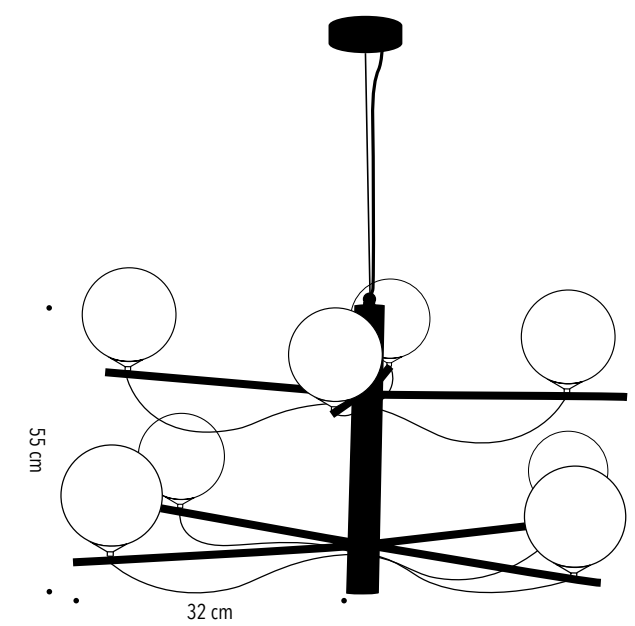

Colori metallo | *Metal colours*

- Cod. STRUTNE - Nero | *Black*
- Cod. STRUTOT - Ottone opaco | *Opaque brass*

12 E27 12W LED