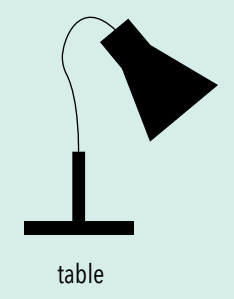

we should
no forget
who or
better, what
we are.....

..light ..colour

c'est