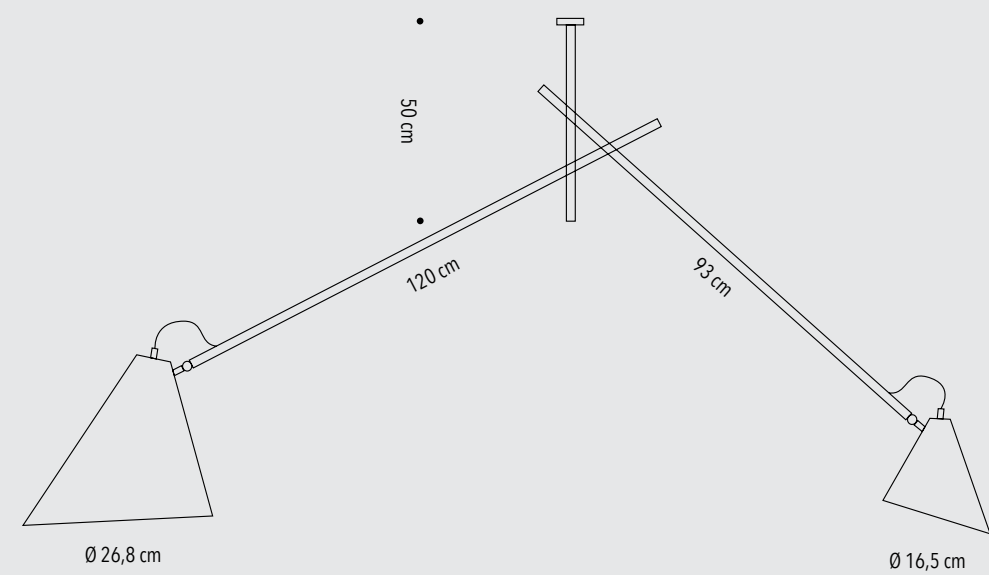

Colori metallo | *Metal colours*

- ● Cod. ELEM2RO - Bianco-Rosso | *White-Red*
- ● Cod. ELEM2NE - Nero-Nero | *Black-Black*

💡 1 E27 12W LED   CE   ⚡