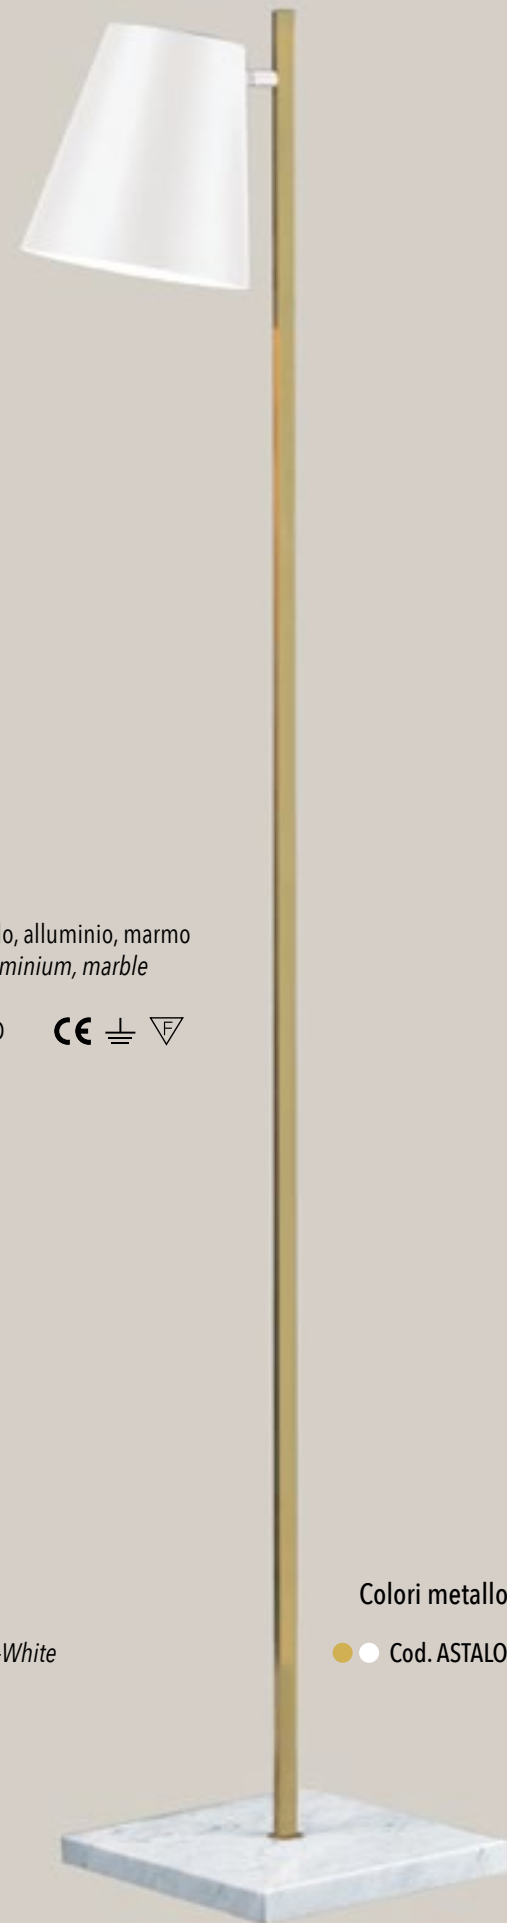

2 E27 18W LED CE

Asta nudo 4

Materiali | Material

Ottone spazzolato, metallo, alluminio
Brushed brass, metal, aluminium

Colori metallo | Metal colours

- Cod. AN4NE - Nero | Black
- Cod. AN4BI - Bianco | White
- Cod. AN4OT - Ottone | Brass

2 E27 18W LED CE \equiv ∇

Asta nudo A 2019, A. Giannini, E. Peli

Materiali | Material

Ottone spazzolato, metallo, alluminio | *Brushed brass, metal, aluminium*

Colori metallo | Metal colours

- Cod. ANANE - Nero | *Black*
- Cod. ANABI - Bianco | *White*

1 E27 18W LED CE \equiv ∇

Asta nudo lettura

2019, Edoardo Peli

Materiali | *Material*

Ottone spazzolato, metallo, alluminio, marmo
Brushed brass, metal, aluminium, marble

1 E27 18W LED   

Colori metallo | *Metal colours*

● ● Cod. ASTALBB - Bianco-Bianco | *White-White*

Colori metallo | *Metal colours*

● ● Cod. ASTALOB - Ottone-Bianco | *Brass-White*

Colori metallo | *Metal colours*

● ● Cod. ASTALON - Ottone-Nero | *Brass-Black*