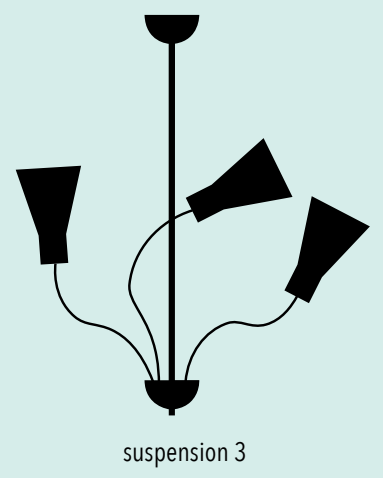

we should
no forget
who or
better, what
we are.....

..light ..colour

c'est