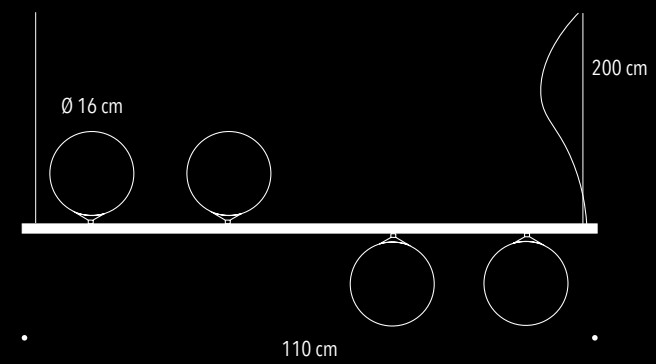

Q.P.? Hor 2019, A. Giannini

Materiali | Material

Ottone spazzolato, vetro soffiato | *Brushed brass, blown glass*

Colori metallo | Metal colours

○ Cod. QPLLHNE - Nero | *Black*

● Cod. QPLLHOT - Ottone | *Brass*

4 E27 5W LED