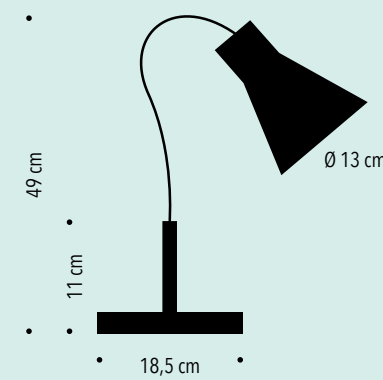

c'est N 2019, A. Giannini, E. Peli

Materiali | Material

Ottone, Alluminio, ferro, marmo | *Brass, aluminium, metal, marble*

Colori metallo | Metal colours

- Cod. CESTNNE - Nero | *Black*
- Cod. CESTNBI - Bianco | *White*
- Cod. CESTNBL - Blu | *Blue*
- Cod. CESTNVE - Verde | *Green*
- Cod. CESTNRO - Rosso | *Red*

1 E27 12W LED   CE

c'est T 2019, A. Giannini, E. Peli

Materiali | Material

Ottone, Alluminio, ferro, marmo | *Brass, aluminium, metal, marble*

Colori metallo | Metal colours

- Cod. CESTTNE - Nero | *Black*
- Cod. CESTTBI - Bianco | *White*
- Cod. CESTTBL - Blu | *Blue*
- Cod. CESTTVE - Verde | *Green*
- Cod. CESTTRO - Rosso | *Red*

1 E27 12W LED   CE