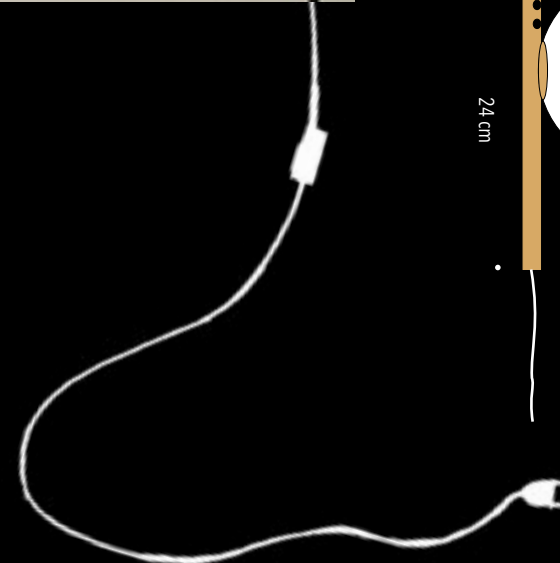

● Cod. QPLLFOT - Ottone | *Brass*

 4 E27 5W LED

Q.P. nasce come elemento funzionale che può fungere da applique o da lampada da terra. L'applique si fissa a parete con due sole viti a scomparsa e prende corrente o da una presa o da un punto luce esistente. Accanto ai due fori per il fissaggio a parete vi si trova un ulteriore foro dove poter far passare il cavo d'acciaio di sospensione, si avrà così la possibilità di farla diventare una lampada da terra appendendola al soffitto.

Q.P.? is a functional element which can be used as an applique or as floor-lamp. The applique is fixed to the wall with two invisible screws and it takes energy from an outlet or from an existent light-point. When you're tired to see it attached to the wall, you can transform it into a lamp hanging it to the roof. Next to the two holes for the attachment, there is indeed another one hole from which you can pass the still cable of suspension.