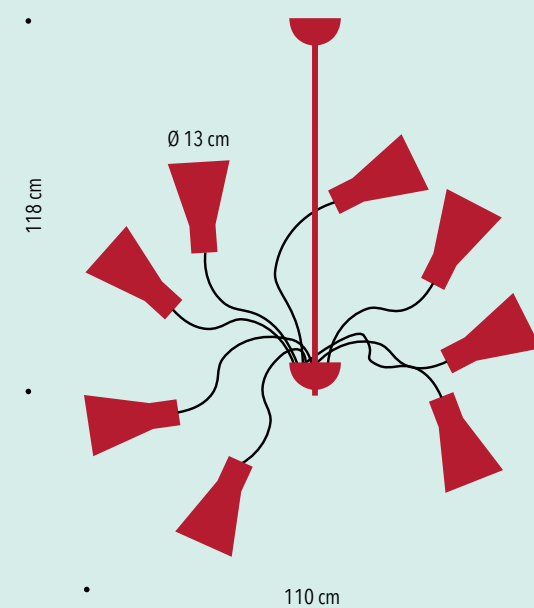

c'est 8 2019, A. Giannini

Materiali | *Material*

Ottone, Alluminio, ferro | *Brass, aluminium, metal*

Colori metallo | *Metal colours*

- Cod. CEST8NE - Nero | *Black*
- Cod. CEST8BI - Bianco | *White*
- Cod. CEST8BL - Blu | *Blue*
- Cod. CEST8VE - Verde | *Green*
- Cod. CEST8RO - Rosso | *Red*

8 E27 12W LED