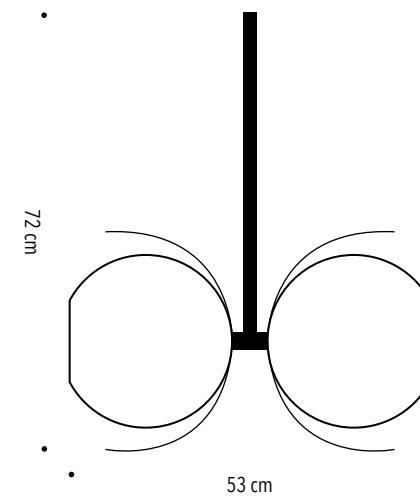

Alfa 2019, Edoardo Peli

Materiali | *Material*

Ottone naturale lucido, vetro soffiato | *Natural shiny brass, blown glass*

Colori metallo | *Metal colours*

● Cod. ALFATOT - Ottone | *Brass*

💡 1 E27 18W LED **CE** \neq ∇