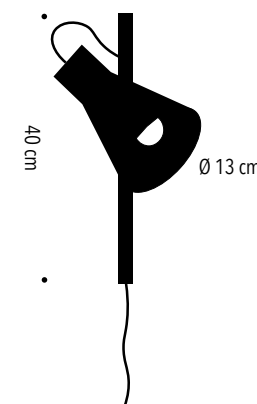

Sorpresa 2019, Edoardo Peli

Materiali | *Material*

Ottone, alluminio | *Brass, aluminium*

Colori metallo | *Metal colours*

- Cod. SORPNNE - Nero | *Black*

1 E27 12W LED