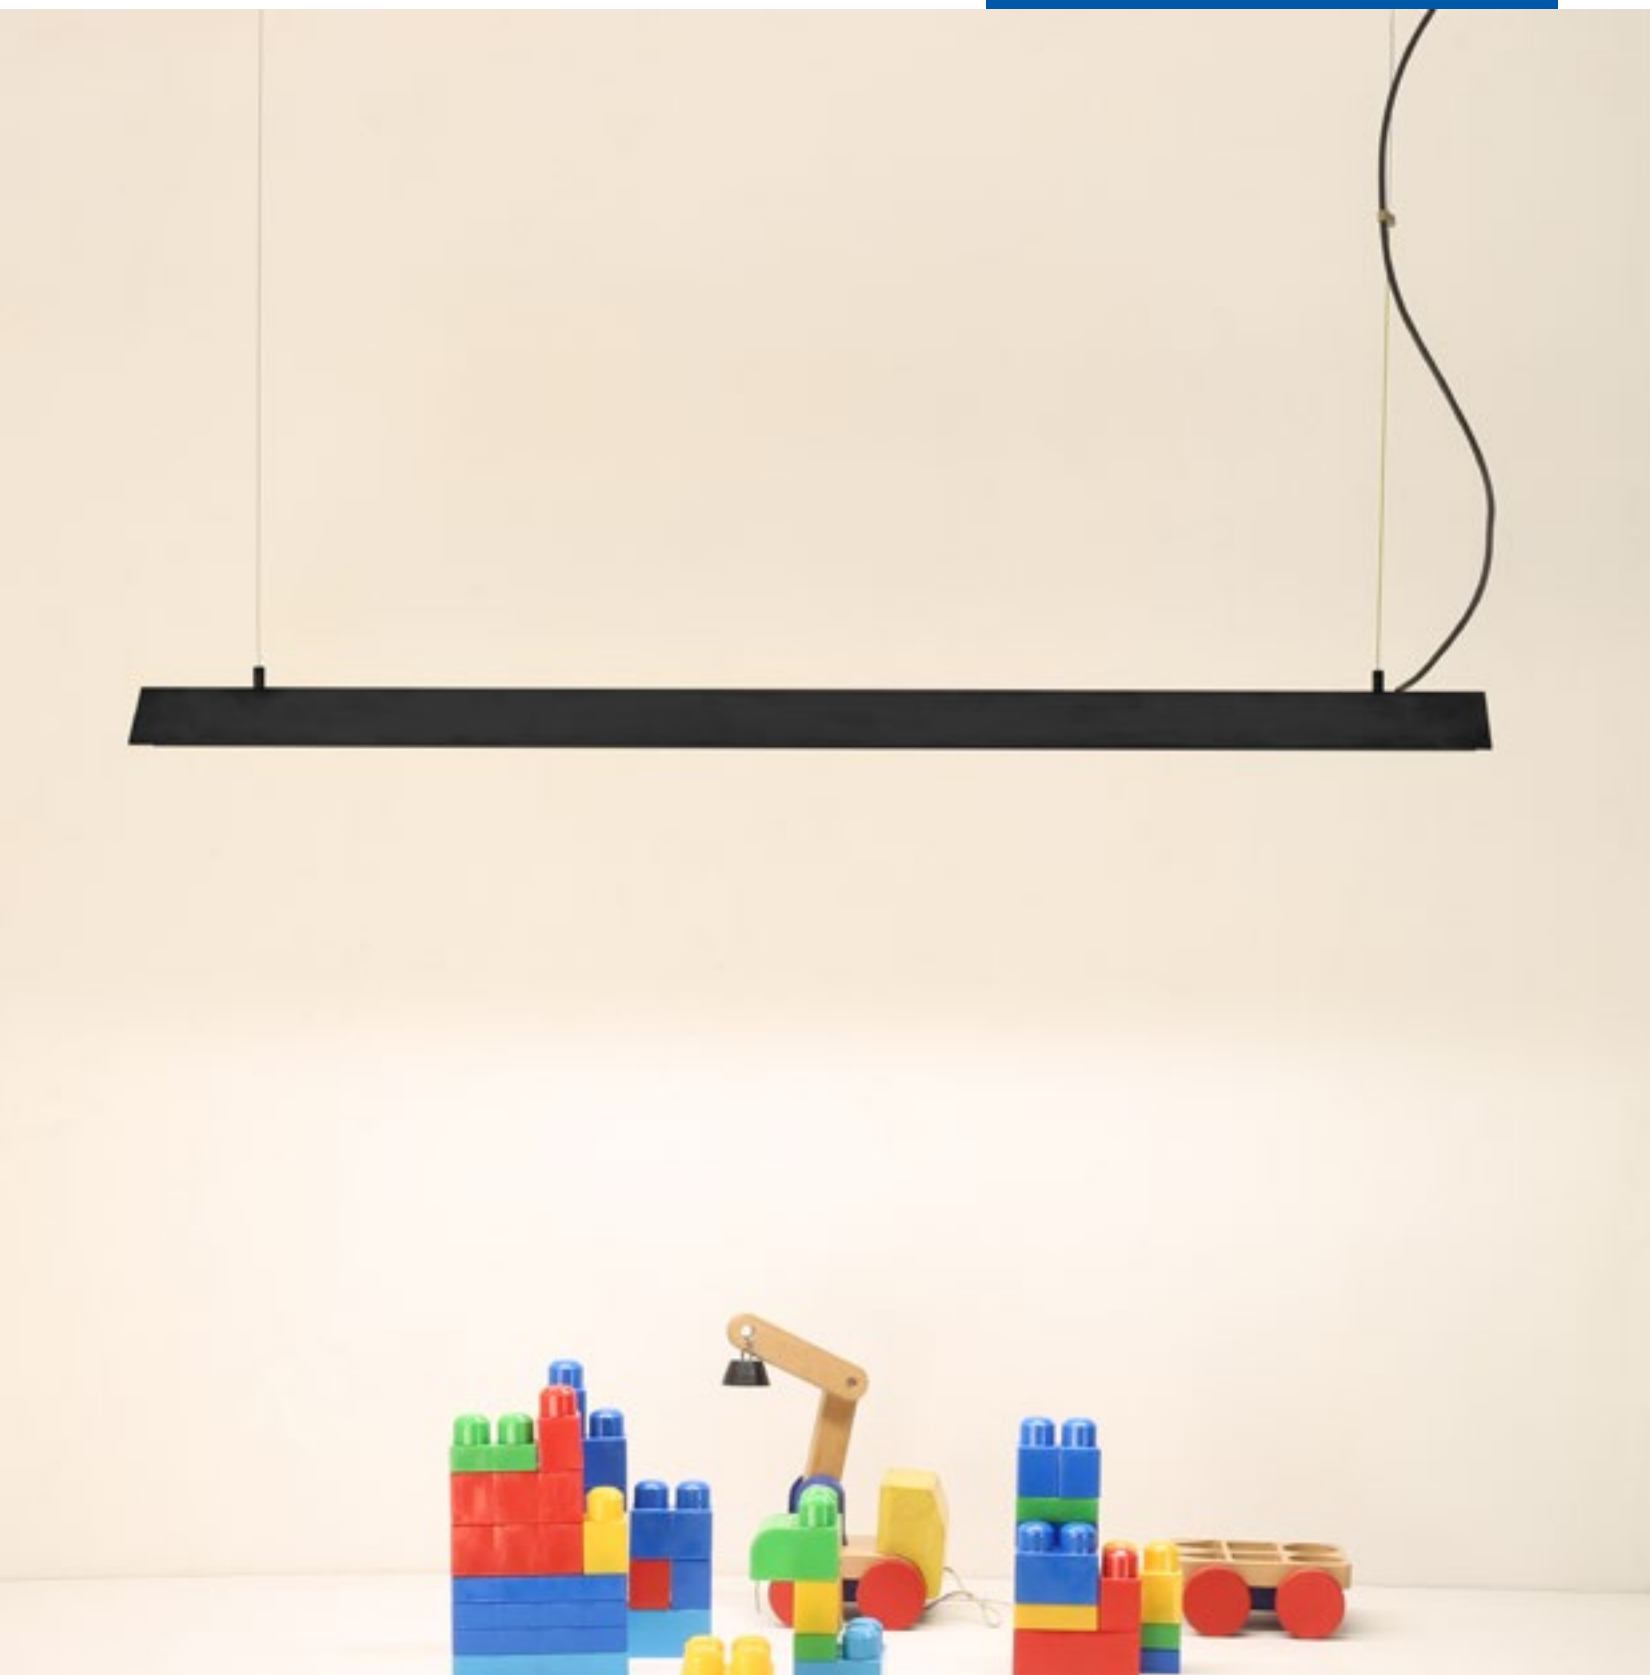

2520 LUMEN

M. & Rooftops 2019, Edoardo Peli

Materiali | *Material*

Ottone spazzolato, alluminio | *Brushed brass, aluminium*

Colori metallo | *Metal colours*

- Cod. MIROFNE - Nero | *Black*
- Cod. MIROFOT - Ottone | *Brass*

38W 2520 lumen 3000K
CRI 90 sdcM 3