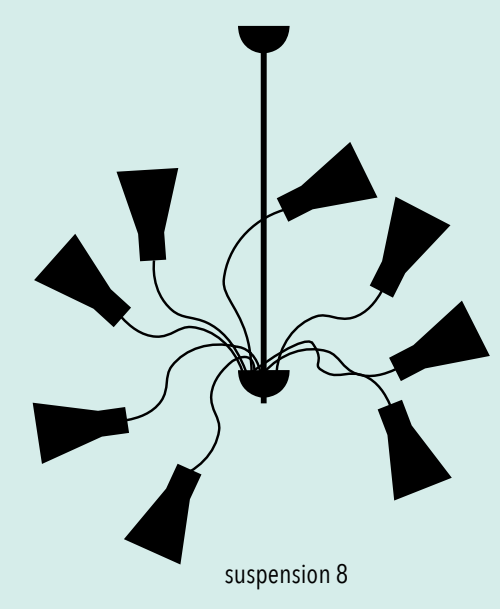

we should
no forget
who or
better, what
we are.....

..light ..colour

c'est