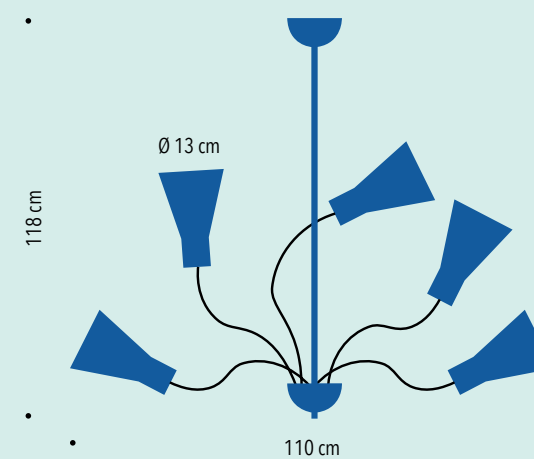

c'est 5 2019, A. Giannini

Materiali | *Material*

Ottone, Alluminio, ferro | *Brass, aluminium, metal*

Colori metallo | *Metal colours*

- Cod. CEST5NE - Nero | *Black*
- Cod. CEST5BI - Bianco | *White*
- Cod. CEST5BL - Blu | *Blue*
- Cod. CEST5VE - Verde | *Green*
- Cod. CEST5RO - Rosso | *Red*

5 E27 12W LED