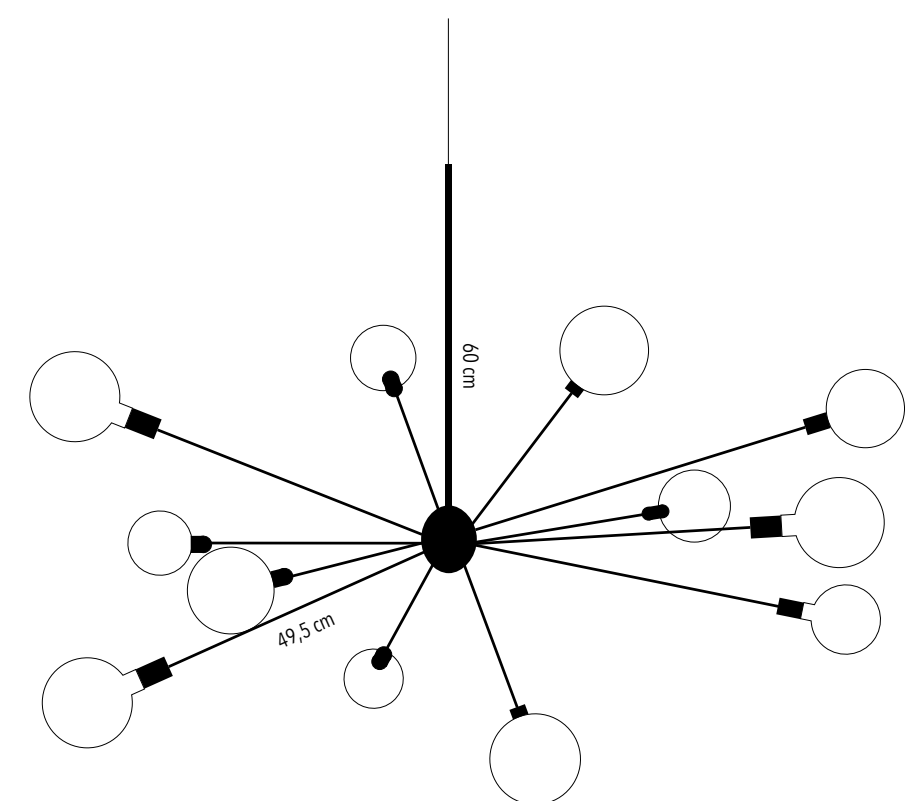

Colori metallo | *Metal colours*

- Cod. SIMPONE - Nero | *Black*
- Cod. SIMPOOT - Ottone opaco | *Opaque brass*

12 E27 12W LED