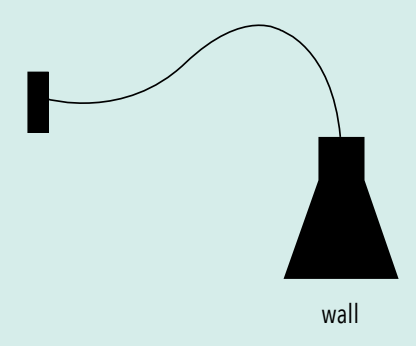

we should
no forget
who or
better, what
we are.....

..light ..colour

c'est