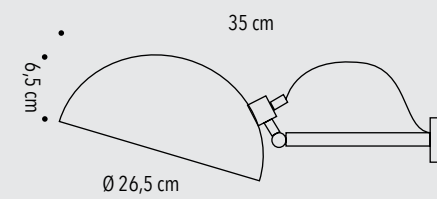

Element 1 2019, Edoardo Peli

Materiali | *Material*

Ottone spazzolato, alluminio | *Brushed brass, aluminium*

Colori metallo | *Metal colours*

- Cod. ELEM1RO - Rosso | *Red*
- Cod. ELEM1NE - Nero | *Black*
- Cod. ELEM1BI - Bianco | *White*

1 E27 12W LED