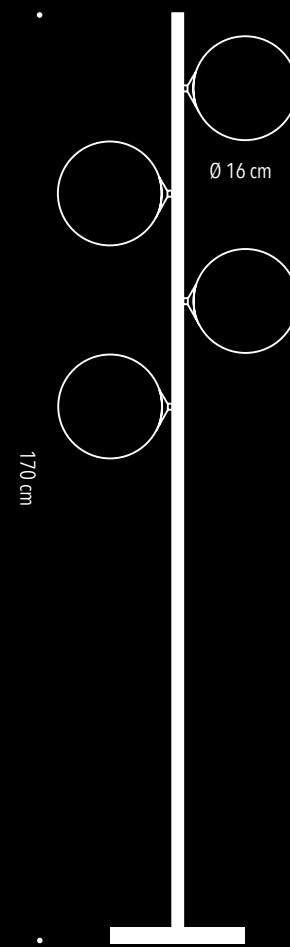

Q.P.? Floor 2019, A. Giannini

Materiali | *Material*

Ottone spazzolato, vetro soffiato | *Brushed brass, blown glass*

Colori metallo | *Metal colours*

○ Cod. QPLLFNE - Nero | *Black*

● Cod. QPLLFOT - Ottone | *Brass*

4 E27 5W LED