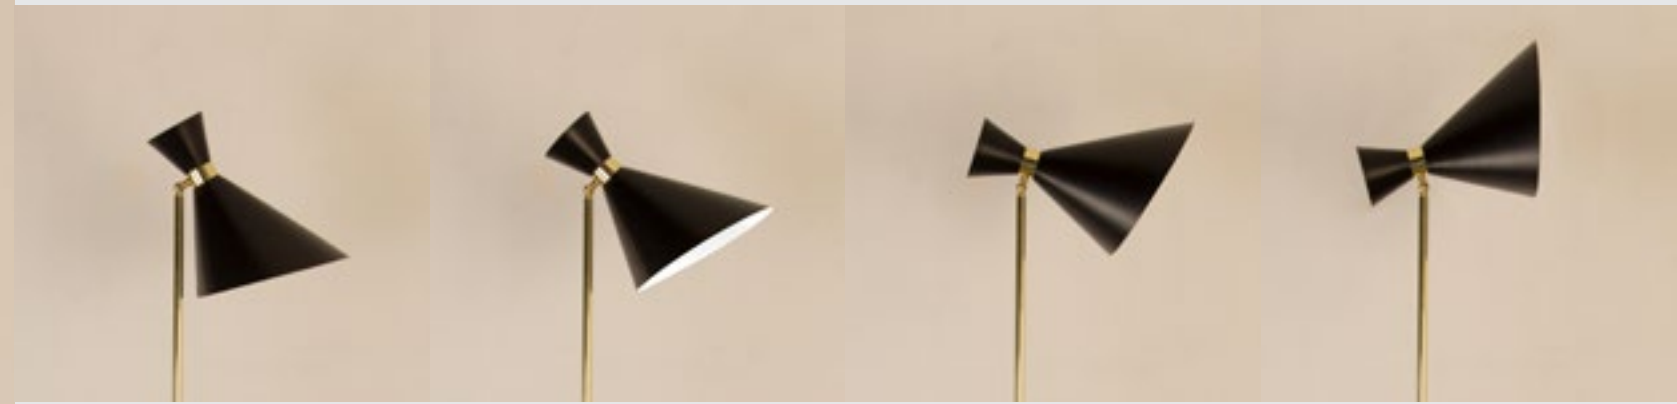

Peppino 2019, A. Giannini

Materiali | *Material*

Ottone spazzolato, alluminio | *Brushed brass, aluminium*

Colori metallo | *Metal colours*

● Cod. PEPPINE - Nero | *Black*

1 E27 12W LED