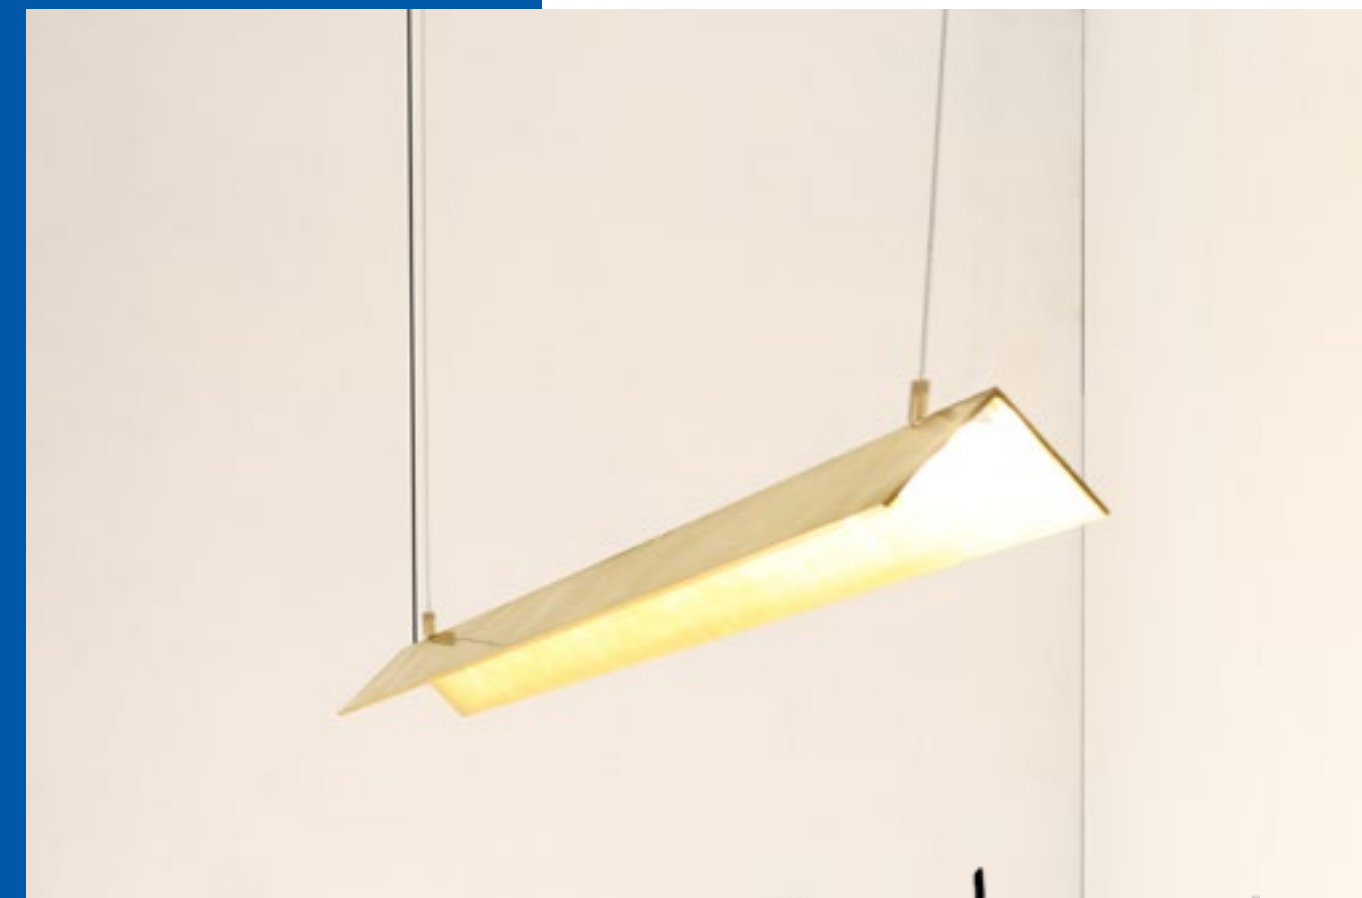

2520 LUMEN

M. & Rooftops 2019, Edoardo Peli

Materiali | *Material*

Ottone spazzolato, alluminio | *Brushed brass, aluminium*

Colori metallo | *Metal colours*

- Cod. MIROFNE - Nero | *Black*
- Cod. MIROFOT - Ottone | *Brass*

38W 2520 lumen 3000K
CRI 90 sdcM 3