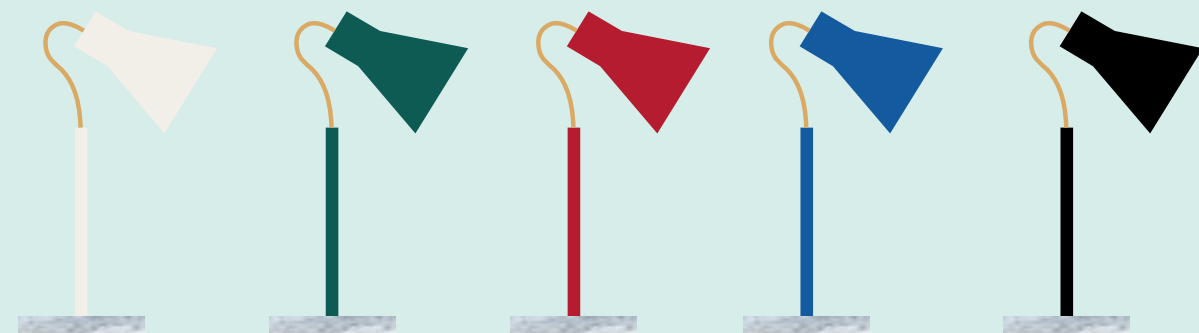

c'est N 2019, A. Giannini, E. Peli

Materiali | Material

Ottone, Alluminio, ferro, marmo | *Brass, aluminium, metal, marble*

Colori metallo | Metal colours

- Cod. CESTNNE - Nero | *Black*
- Cod. CESTNBI - Bianco | *White*
- Cod. CESTNBL - Blu | *Blue*
- Cod. CESTNVE - Verde | *Green*
- Cod. CESTNRO - Rosso | *Red*

1 E27 12W LED   CE

c'est T 2019, A. Giannini, E. Peli

Materiali | Material

Ottone, Alluminio, ferro, marmo | *Brass, aluminium, metal, marble*

Colori metallo | Metal colours

- Cod. CESTTNE - Nero | *Black*
- Cod. CESTTBI - Bianco | *White*
- Cod. CESTTBL - Blu | *Blue*
- Cod. CESTTVE - Verde | *Green*
- Cod. CESTTRO - Rosso | *Red*

1 E27 12W LED   CE