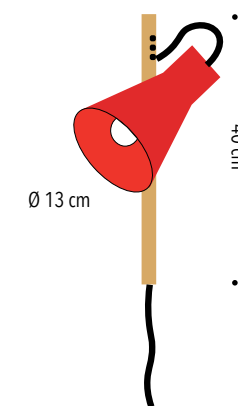

Sorpresa 2019, Edoardo Peli

Materiali | *Material*

Ottone spazzolato, alluminio | *Brushed brass, aluminium*

Colori metallo | *Metal colours*

- Cod. SERPONE - Nero | *Black*
- Cod. SERPOBI - Bianco | *White*
- Cod. SERPOBL - Blu | *Blue*
- Cod. SERPOVE - Verde | *Green*
- Cod. SERPORO - Rosso | *Red*

1 E27 12W LED