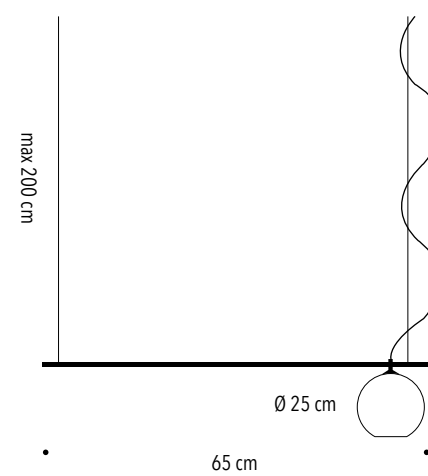

MR. BALLOON suspension

MR. BALLOON 2019, Edoardo Peli

Materiali | *Material*

Ottone spazzolato, vetro soffiato | *Brushed brass, blown glass*

Colori metallo | *Metal colours*

- Cod. MRBALS1 - Ottone naturale | *Natural brass*
- Cod. MRBALS2 - Nero | *Black*

1 E27 18W LED