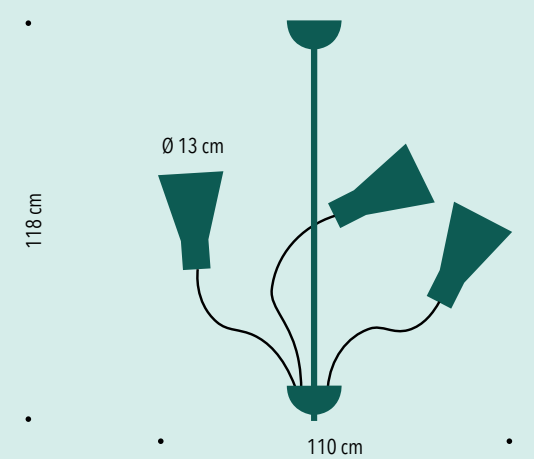

c'est 3 2019, A. Giannini

Materiali | *Material*

Ottone, Alluminio, ferro | *Brass, aluminium, metal*

Colori metallo | *Metal colours*

- Cod. CEST3NE - Nero | *Black*
- Cod. CEST3BI - Bianco | *White*
- Cod. CEST3BL - Blu | *Blue*
- Cod. CEST3VE - Verde | *Green*
- Cod. CEST3RO - Rosso | *Red*

3 E27 12W LED