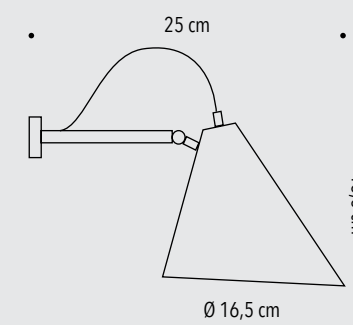

Element 2019, Edoardo Peli

Materiali | *Material*

Ottone spazzolato, alluminio | *Brushed brass, aluminium*

Colori metallo | *Metal colours*

- Cod. ELEMERO - Rosso | *Red*
- Cod. ELEMENE - Nero | *Black*
- Cod. ELEMEDI - Bianco | *White*

1 E27 12W LED