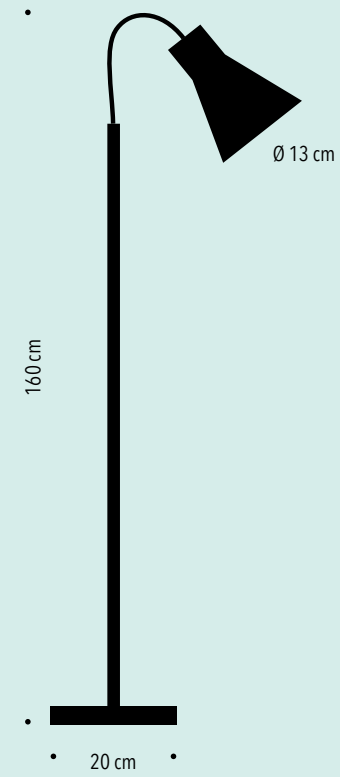

c'est floor