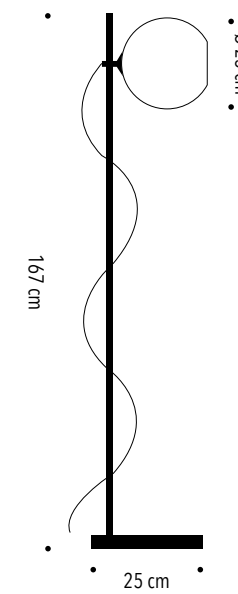

MR. BALLOON floor

MR. BALLOON 2019, Edoardo Peli

Materiali | *Material*

Ottone naturale lucido, marmo, vetro soffiato | *Natural shiny brass, marble, blown glass*

Colori metallo | *Metal colours*

● Cod. MRBALF1 - Ottone naturale | *Natural brass*

💡 1 E27 18W LED