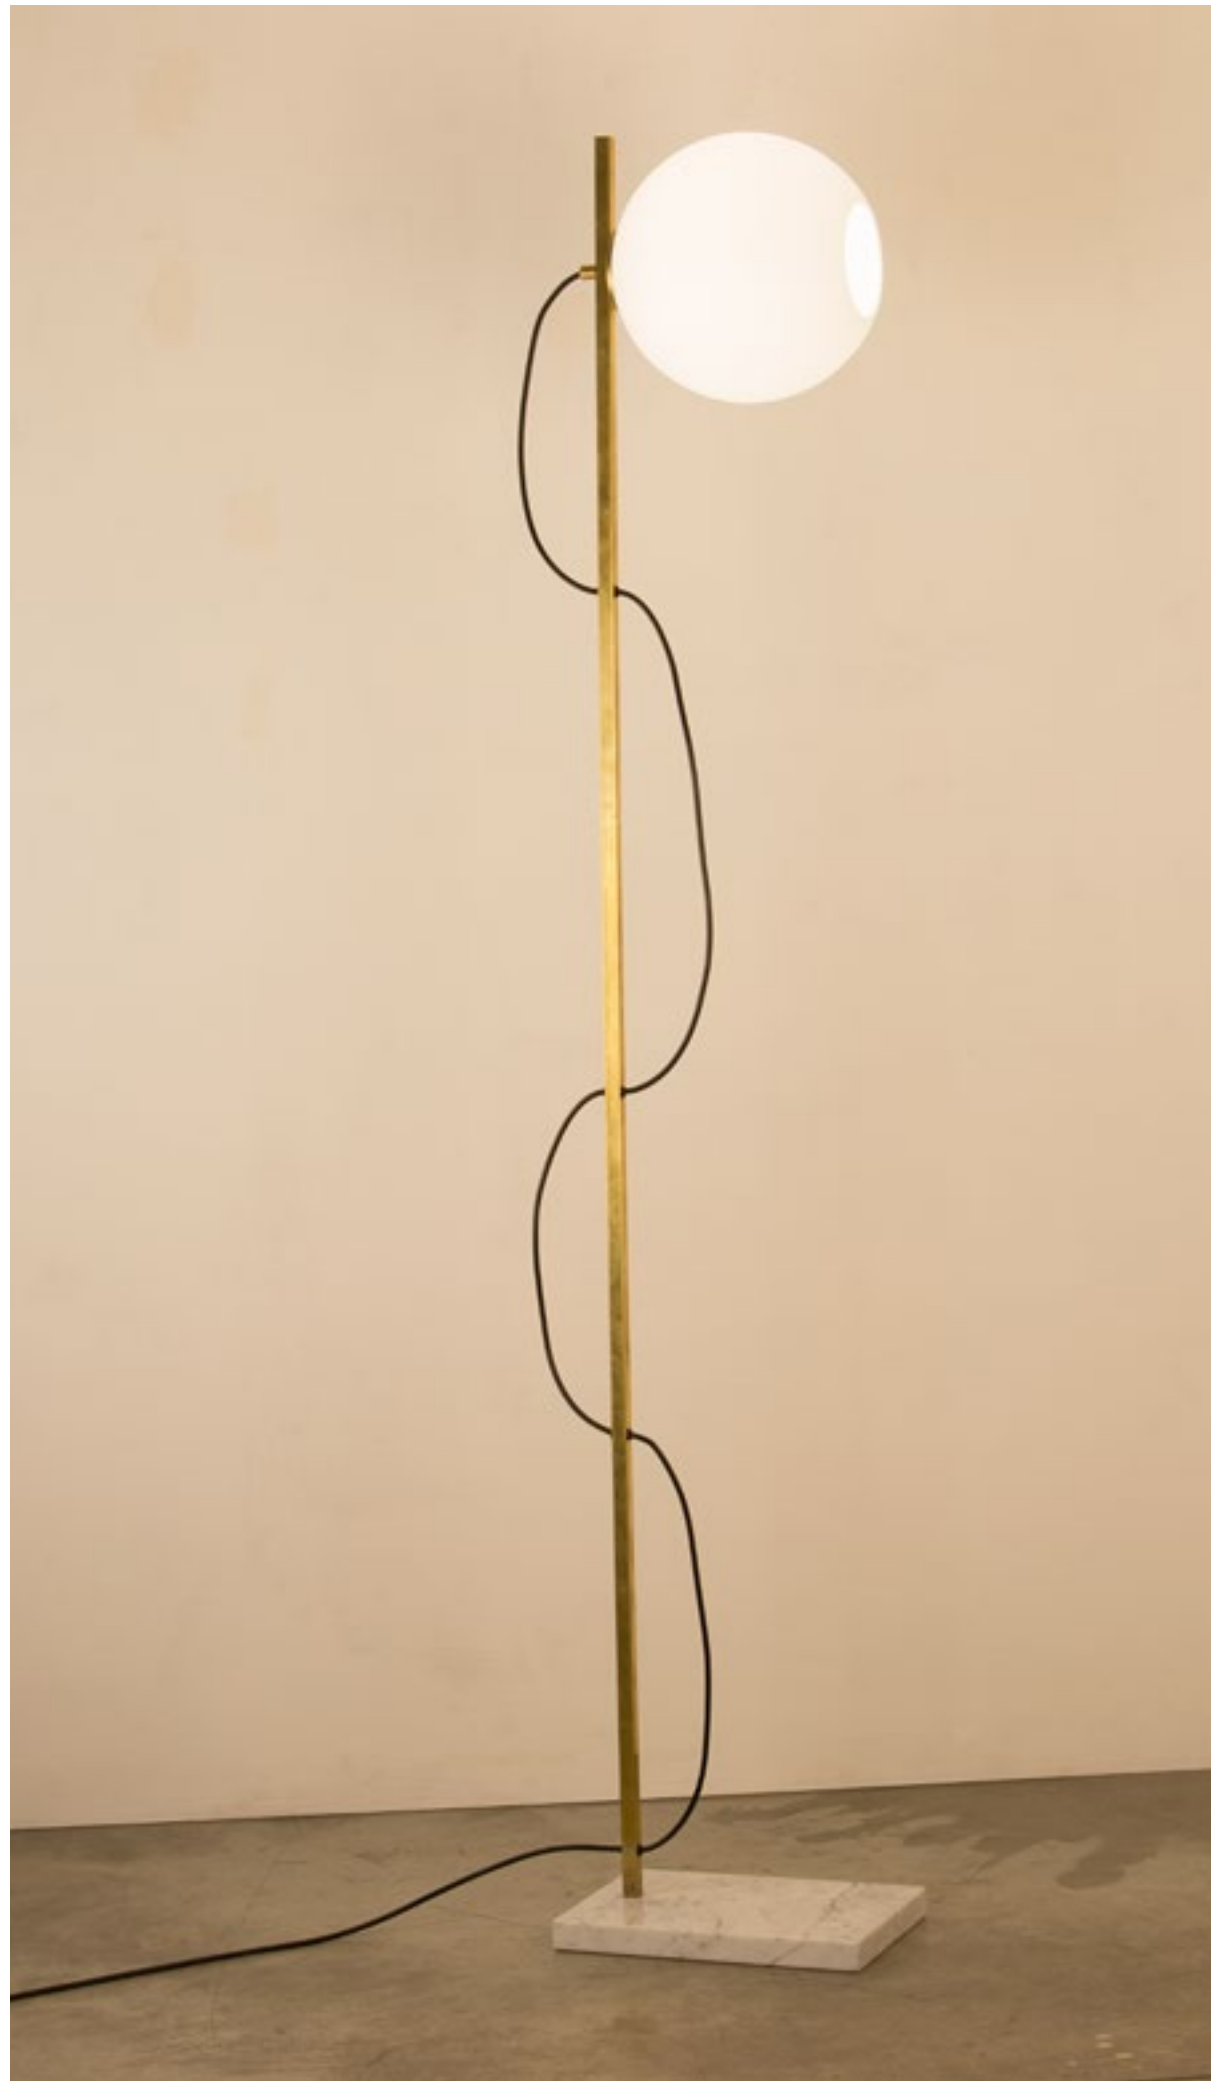

● Cod. QPLLFOT - Ottone | *Brass*

 4 E27 5W LED

Q.P. nasce come elemento funzionale che può fungere da applique o da lampada da terra. L'applique si fissa a parete con due sole viti a scomparsa e prende corrente o da una presa o da un punto luce esistente. Accanto ai due fori per il fissaggio a parete vi si trova un ulteriore foro dove poter far passare il cavo d'acciaio di sospensione, si avrà così la possibilità di farla diventare una lampada da terra appendendola al soffitto.

Q.P.? is a functional element which can be used as an applique or as floor-lamp. The applique is fixed to the wall with two invisible screws and it takes energy from an outlet or from an existent light-point. When you're tired to see it attached to the wall, you can transform it into a lamp hanging it to the roof. Next to the two holes for the attachment, there is indeed another one hole from which you can pass the still cable of suspension.

 3 E27 5W LED   

Q.P.? 2

Materiali | *Material*

Ottone spazzolato, vetro soffiato | *Brushed brass, blown glass*

Colori metallo | *Metal colours*

- Cod. QPLL2NE - Nero | *Black*
- Cod. QPLL2OT - Ottone | *Brass*

 2 E27 5W LED   

MR. BALLOON floor

MR. BALLOON 2019, Edoardo Peli

Materiali | *Material*

Ottone naturale lucido, marmo, vetro soffiato | *Natural shiny brass, marble, blown glass*

Colori metallo | *Metal colours*