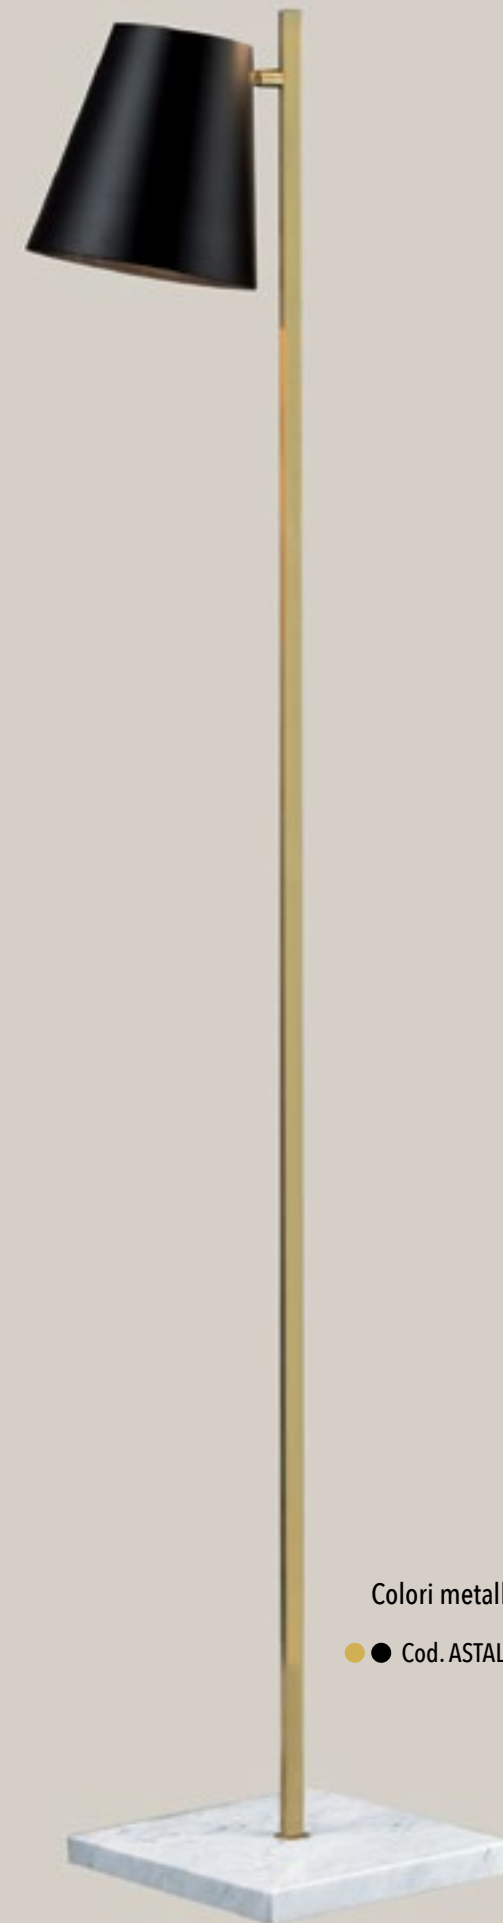

2 E27 18W LED CE \equiv ∇

Asta nudo A 2019, A. Giannini, E. Peli

Materiali | Material

Ottone spazzolato, metallo, alluminio | *Brushed brass, metal, aluminium*

Colori metallo | Metal colours

- Cod. ANANE - Nero | *Black*
- Cod. ANABI - Bianco | *White*

1 E27 18W LED CE \equiv ∇

Asta nudo lettura

2019, Edoardo Peli

Materiali | *Material*

Ottone spazzolato, metallo, alluminio, marmo
Brushed brass, metal, aluminium, marble

1 E27 18W LED   

Colori metallo | *Metal colours*

● ● Cod. ASTALBB - Bianco-Bianco | *White-White*

Colori metallo | *Metal colours*

● ● Cod. ASTALOB - Ottone-Bianco | *Brass-White*

Colori metallo | *Metal colours*

● ● Cod. ASTALON - Ottone-Nero | *Brass-Black*

Colori metallo | *Metal colours*

● ● Cod. ASTALNN - Neno-Nero | *Black-Black*

Nudo Service 2017, A. Giannini

Materiali | *Material*

Ottone spazzolato, gomma nera | *Brushed brass, black rubber cable*

Colori metallo | *Metal colours*