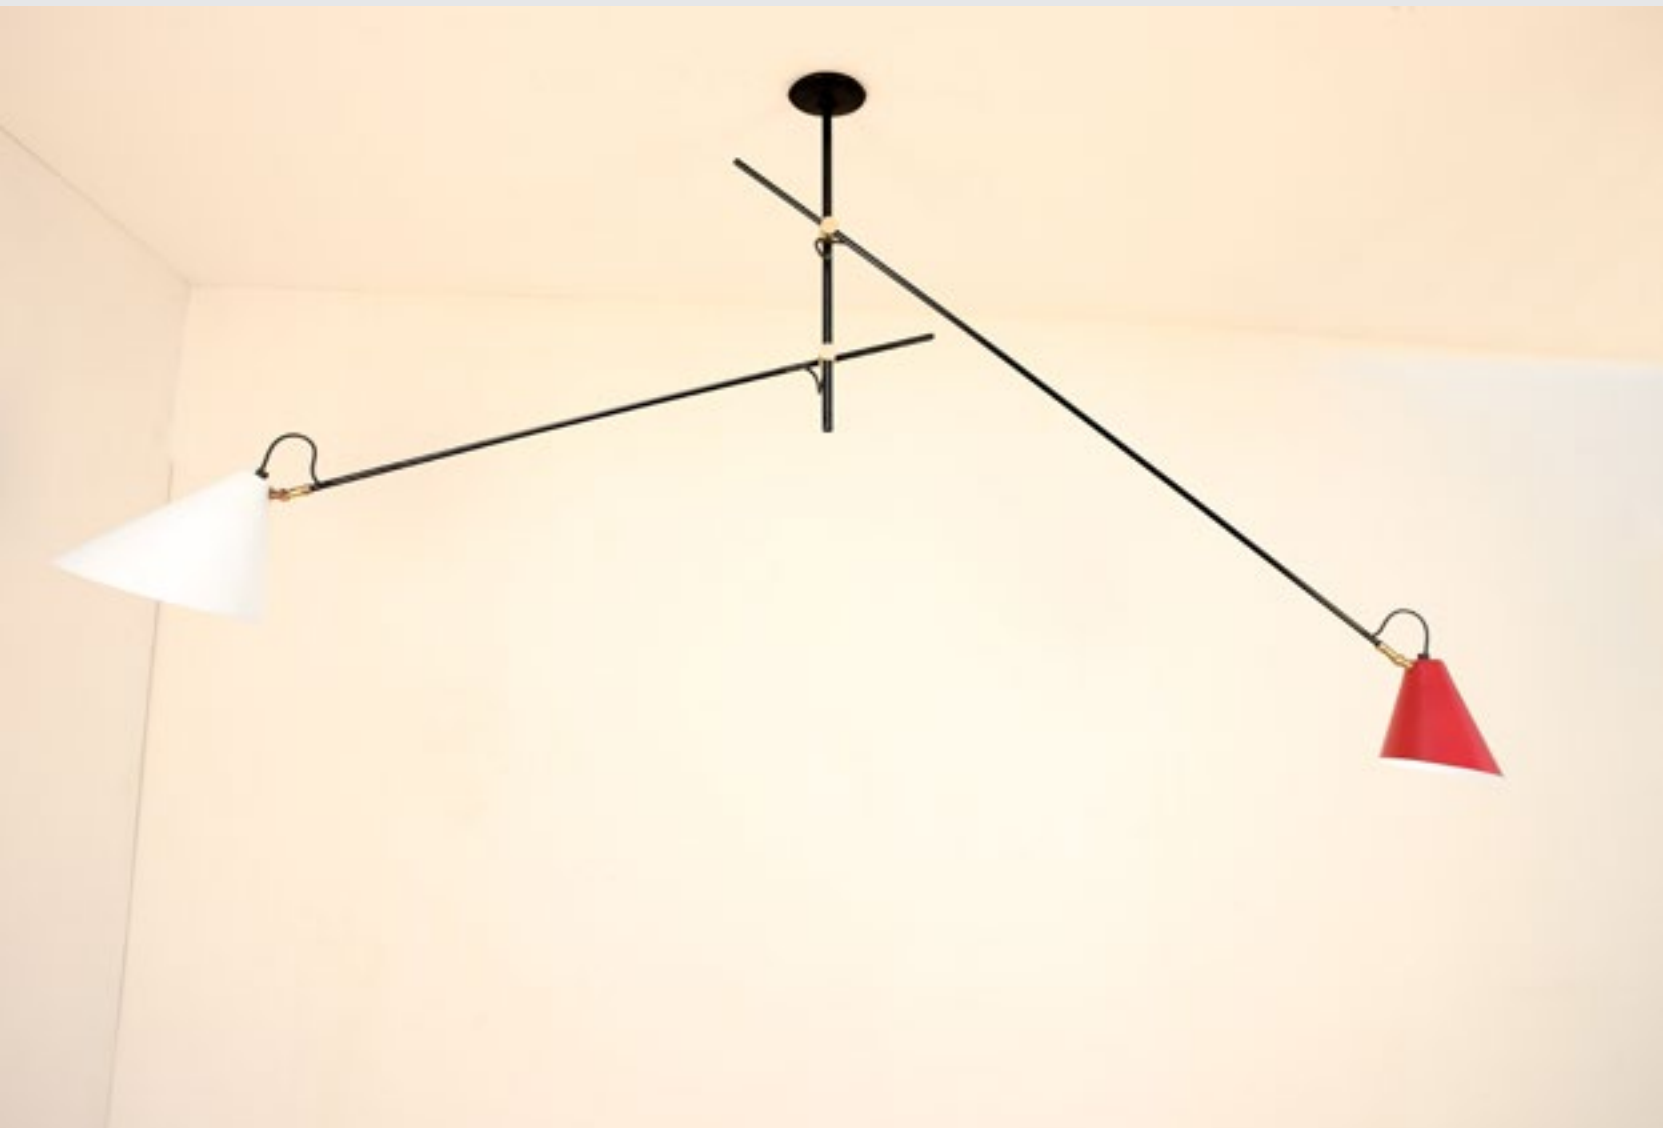

Element 2 2019, Edoardo Peli, Francesco Giannini

Materiali | *Material*

Ottone spazzolato, alluminio, ferro | *Brushed brass, aluminium, steel*

Colori metallo | *Metal colours*

- ● Cod. ELEM2RO - Bianco-Rosso | *White-Red*
- ● Cod. ELEM2NE - Nero-Nero | *Black-Black*

💡 1 E27 12W LED   CE   ⚡