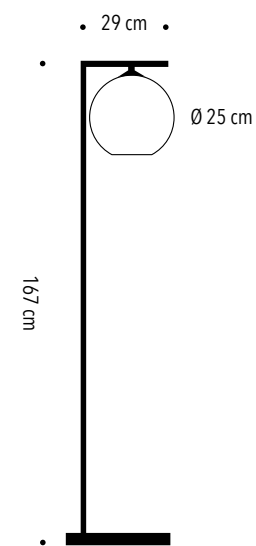

Balù

Balù 2019, A. Giannini

Materiali | Material

Ottone naturale lucido, marmo, vetro soffiato | *Natural shiny brass, marble, blown glass*

Colori metallo | Metal colours

- Cod. BALUNE - Nero | *Black*
- Cod. BALUOT - Ottone | *Brass*

1 E27 18W LED