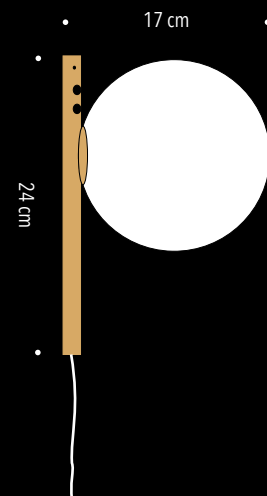

Q.P.? 2019, Edoardo Peli

Materiali | Material

Ottone spazzolato, vetro soffiato | *Brushed brass, blown glass*

Colori metallo | Metal colours

- Cod. QPLANE - Nero | *Black*
- Cod. QPLAOT - Ottone | *Brass*

1 E27 5W LED